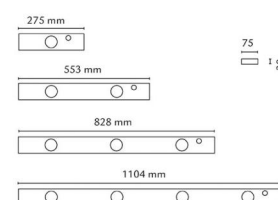

### Dimensioner

Længde (mm) L: 553  
 Bredde (mm) W: 75  
 Højde (mm) H: 30  
 Vægt (kg) brutto/netto: 1.464 / 1.22

### Forpakning

Forpakkingsstørrelse (mm): 560 x 80 x 40

7 0 2 1 9 8 3 9 1 0 6 2 2