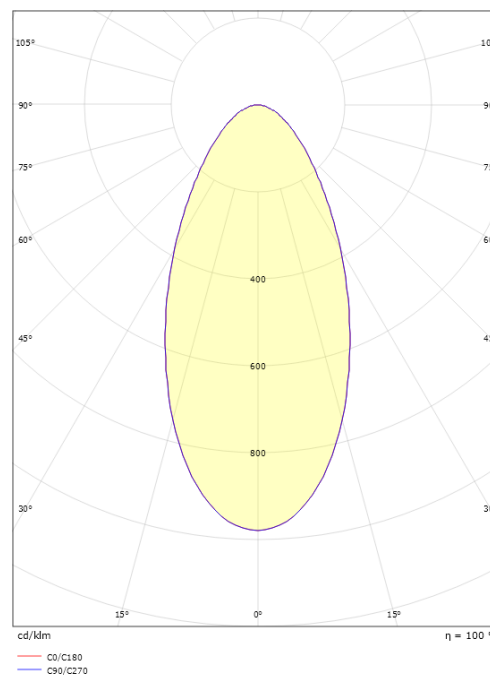

Chef Hvid DimToWarm 600lm 2000-2800K Ra>90 Bagkantsdæmp

EAN: 7021983910622
SG varenr.: 391062

Elektrisk

Wattage: 2x5W
Systemeffekt (W): 10W
Spænding: 220-240V

Lysteknik

Lyskilde: LED
Lumen output: 600lm
Effekt: 60 lm/W
Farvetemperatur: 2000-2800K
Farvegengivelse (CRI): Ra>90
MacAdams faktor: SDCM: 3
Levetid: L70/B50>50.000
Lysfordeling: Direkte
Optik: Linse
UGR: UGR<25

Dimmertype

Type: Bagkantsdæmp

Beskyttelse

Isolationsklasse: Klasse I

Energi og godkendelser

Byggvarubedømming: Ja

Materialer og overflader

Materiale: Stål
Farve: Hvid (RAL 9003)
Afskærmningsmateriale: Akryl (PMMA)

Montering/Tilslutning

Montering: Påbygget, Interiør
Tilslutning: Klemmerække

Dimensioner

Længde (mm) L: 553
Bredde (mm) W: 75
Højde (mm) H: 30
Vægt (kg) brutto/netto: 1.464 / 1.22

Forpakning

Forpakkingsstørrelse (mm): 560 x 80 x 40

7 0 2 1 9 8 3 9 1 0 6 2 2