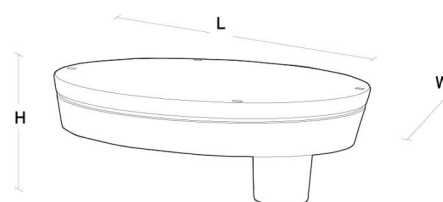

Montering/Tilslutning

Montering: Mast - top (Ø60mm), Udendørs
 Kabel: Kabel 2x1mm² 6m
 Vindprojekteret areal: 0,0415m² - Max 6,2 kg

Dimensioner

Længde (mm) L: 460
 Bredde (mm) W: 390
 Højde (mm) H: 185
 Vægt (kg) brutto/netto: 8.2 / 8

Forpakning

Forpakkingsstørrelse (mm): 525 x 395 x 210

5 7 0 3 8 2 1 1 6 5 8 7 7