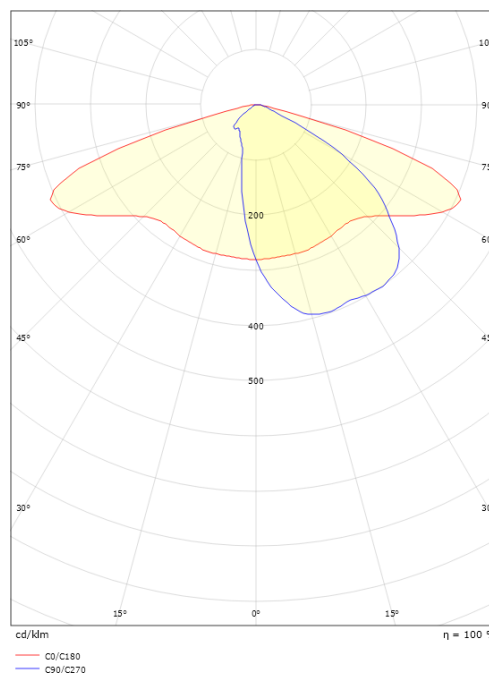

CircLED Multi Grå Linse 2, Klasse II Top 2520lm 4000K Ra>70 On/Off

EAN: 5703821165877
SG varenr.: 8246084523

Elektrisk

Systemeffekt (W): 19W
Spænding: 220-240V
Maks. antal armaturer pr. afbryder: B10: 32, B16: 50, C10: 52, C16: 85

Lysteknik

Lyskilde: LED
Lumen output: 2520lm
Effekt: 133 lm/W
Farvetemperatur: 4000K
Farvegengivelse (CRI): Ra>70
MacAdams faktor: SDCM: 3
Levetid: L80/B10>100.000
Lysfordeling: Multi Lens
Optik: Linse

Dimmertype

Type: On/Off

Beskyttelse

Isolationsklasse: Klasse II

Energi og godkendelser

Indeholder lyskilde med energiklasse: C
Breeam: Opfylder Hea 01 for flimmerfrit lys

Materialer og overflader

Materiale: Trykstøbt aluminium
Farve: Grå (struktur 2150 sablé)
Afskærmningsmateriale: Hærdet glas

Montering/Tilslutning

Montering: Mast - top (Ø60mm), Udendørs
Kabel: Kabel 2x1mm² 6m
Vindprojekteret areal: 0,0415m² - Max 6,2 kg

Dimensioner

Længde (mm) L: 460
Bredde (mm) W: 390
Højde (mm) H: 185
Vægt (kg) brutto/netto: 8.2 / 8

Forpakning

Forpakkingsstørrelse (mm): 525 x 395 x 210

5 7 0 3 8 2 1 1 6 5 8 7 7