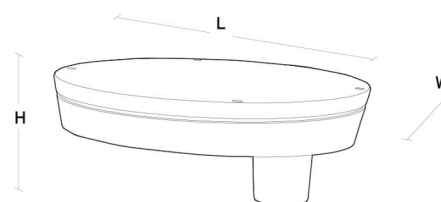

Montering/Tilslutning

Montering: Mast - top (Ø60mm), Udendørs
 Kabel: Kabel 2x1mm² 6m
 Vindprojekteret areal: 0,0415m² - Max 6,2 kg

Dimensioner

Længde (mm) L: 460
 Bredde (mm) W: 390
 Højde (mm) H: 185
 Vægt (kg) brutto/netto: 8.2 / 8

Forpakning

Forpakkingsstørrelse (mm): 525 x 395 x 210

5 7 0 3 8 2 1 1 6 5 9 0 7