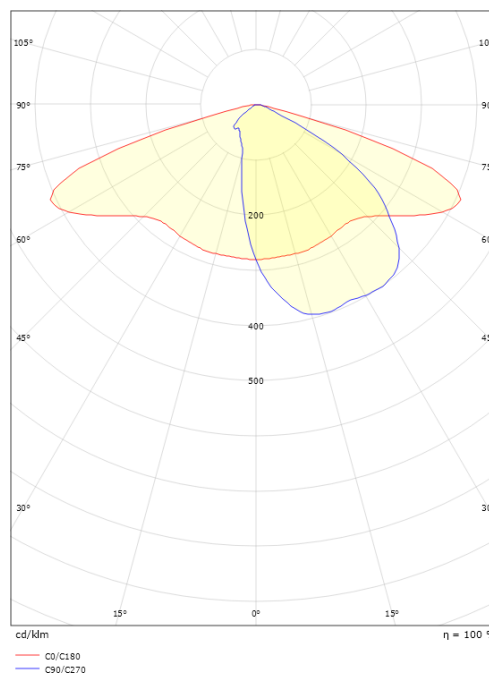

CircLED Multi Grå Linse 2, Klasse II Top 3120lm 4000K Ra>70 On/Off

EAN: 5703821165907
SG varenr.: 8246084552

Elektrisk

Systemeffekt (W): 23W
Spænding: 220-240V
Maks. antal armaturer pr. afbryder: B10: 32, B16: 50, C10: 52, C16: 85

Lysteknik

Lyskilde: LED
Lumen output: 3120lm
Effekt: 136 lm/W
Farvetemperatur: 4000K
Farvegengivelse (CRI): Ra>70
MacAdams faktor: SDCM: 3
Levetid: L80/B10>100.000
Lysfordeling: Multi Lens
Optik: Linse

Dimmertype

Type: On/Off

Beskyttelse

Isolationsklasse: Klasse II

Energi og godkendelser

Indeholder lyskilde med energiklasse: C
Breeam: Opfylder Hea 01 for flimmerfrit lys

Materialer og overflader

Materiale: Trykstøbt aluminium
Farve: Grå (struktur 2150 sablé)
Afskærmningsmateriale: Hærdet glas

Montering/Tilslutning

Montering: Mast - top (Ø60mm), Udendørs
Kabel: Kabel 2x1mm² 6m
Vindprojekteret areal: 0,0415m² - Max 6,2 kg

Dimensioner

Længde (mm) L: 460
Bredde (mm) W: 390
Højde (mm) H: 185
Vægt (kg) brutto/netto: 8.2 / 8

Forpakning

Forpakkingsstørrelse (mm): 525 x 395 x 210

5 7 0 3 8 2 1 1 6 5 9 0 7