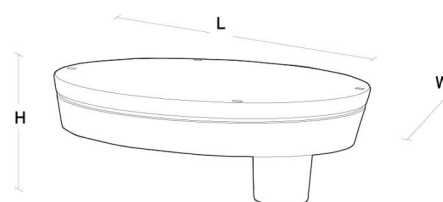

Montering/Tilslutning

Montering: Mast - top (Ø60mm), Udendørs
 Kabel: Kabel 2x1mm² 6m
 Vindprojekteret areal: 0,0415m² - Max 6,2 kg

Dimensioner

Længde (mm) L: 460
 Bredde (mm) W: 390
 Højde (mm) H: 185
 Vægt (kg) brutto/netto: 8.2 / 8

Forpakning

Forpakkingsstørrelse (mm): 525 x 395 x 210

5 7 0 3 8 2 1 1 6 5 9 2 1