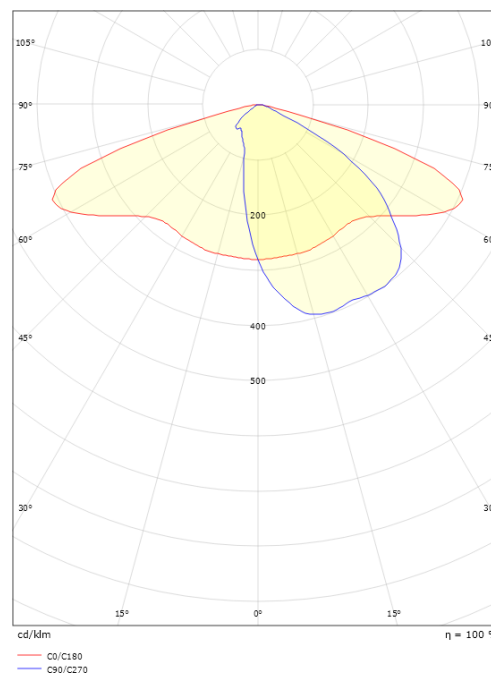

CircLED Multi Grå Linse 2, Klasse II Top 3950lm 4000K Ra>70 On/Off

EAN: 5703821165921
SG varenr.: 8246084578

Elektrisk

Systemeffekt (W): 31W
Spænding: 220-240V
Maks. antal armaturer pr. afbryder: B10: 32, B16: 50, C10: 52, C16: 85

Lysteknik

Lyskilde: LED
Lumen output: 3950lm
Effekt: 127 lm/W
Farvetemperatur: 4000K
Farvegengivelse (CRI): Ra>70
MacAdams faktor: SDCM: 3
Levetid: L80/B10>100.000
Lysfordeling: Multi Lens
Optik: Linse

Dimmertype

Type: On/Off

Beskyttelse

Isolationsklasse: Klasse II

Energi og godkendelser

Indeholder lyskilde med energiklasse: C
Breeam: Opfylder Hea 01 for flimmerfrit lys

Materialer og overflader

Materiale: Trykstøbt aluminium
Farve: Grå (struktur 2150 sablé)
Afskærmningsmateriale: Hærdet glas

Montering/Tilslutning

Montering: Mast - top (Ø60mm), Udendørs
Kabel: Kabel 2x1mm² 6m
Vindprojekteret areal: 0,0415m² - Max 6,2 kg

Dimensioner

Længde (mm) L: 460
Bredde (mm) W: 390
Højde (mm) H: 185
Vægt (kg) brutto/netto: 8.2 / 8

Forpakning

Forpakkingsstørrelse (mm): 525 x 395 x 210

5 7 0 3 8 2 1 1 6 5 9 2 1