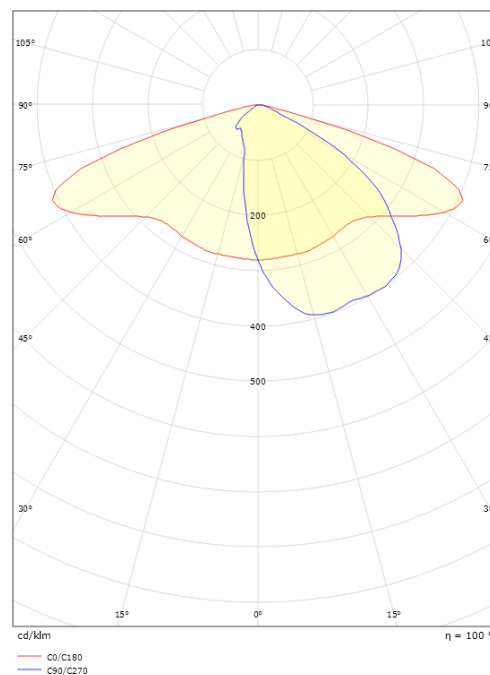

CircLED Multi Grå Linse 2, Klasse II Side 3950lm 4000K Ra>70 On/Off

EAN: 5703821166270
SG varenr.: 8246086411

Elektrisk

Systemeffekt (W): 31W
Spænding: 220-240V
Maks. antal armaturer pr. afbryder: B10: 32, B16: 50, C10: 52, C16: 85

Lysteknik

Lyskilde: LED
Lumen output: 3950lm
Effekt: 127 lm/W
Farvetemperatur: 4000K
Farvegengivelse (CRI): Ra>70
MacAdams faktor: SDCM: 3
Levetid: L80/B10>100.000
Lysfordeling: Multi Lens
Optik: Linse

Dimmertype

Type: On/Off

Beskyttelse

Isolationsklasse: Klasse II

Energi og godkendelser

Indeholder lyskilde med energiklasse: C
Breeam: Opfylder Hea 01 for flimmerfrit lys

Materialer og overflader

Materiale: Trykstøbt aluminium
Farve: Grå (struktur 2150 sablé)
Afskærmningsmateriale: Hærdet glas

Montering/Tilslutning

Montering: Mast - Side (Ø48mm), Udendørs
Kabel: Kabel 2x1mm² 10m
Vindprojekteret areal: 0,0415m² - Max 6,2 kg

Dimensioner

Længde (mm) L: 523
Bredde (mm) W: 390
Højde (mm) H: 135
Vægt (kg) brutto/netto: 8.2 / 8

Forpakning

Forpakkingsstørrelse (mm): 525 x 395 x 210

5 7 0 3 8 2 1 1 6 6 2 7 0