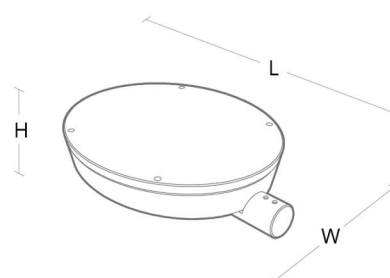

Montering/Tilslutning

Montering: Mast - Side (Ø48mm), Udendørs
 Kabel: Kabel 2x1mm² 10m
 Vindprojekteret areal: 0,0415m² - Max 6,2 kg

Dimensioner

Længde (mm) L: 523
 Bredde (mm) W: 390
 Højde (mm) H: 135
 Vægt (kg) brutto/netto: 8.2 / 8

Forpakning

Forpakkingsstørrelse (mm): 525 x 395 x 210

5 7 0 3 8 2 1 1 6 6 2 7 0