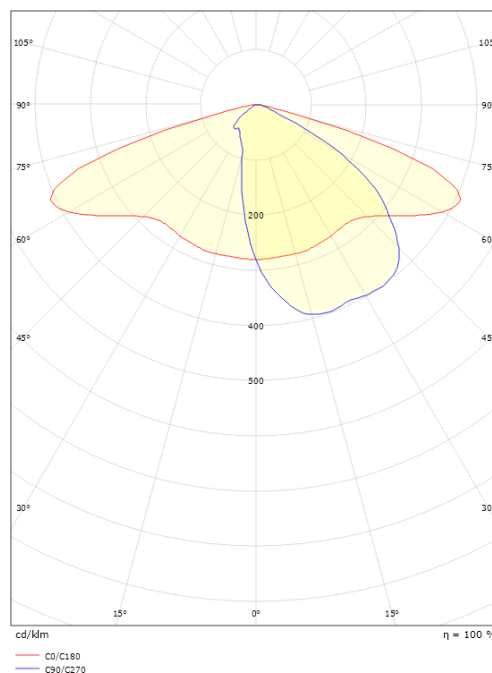

Forpakning

Forpakkingsstørrelse (mm): 525 x 395 x 210