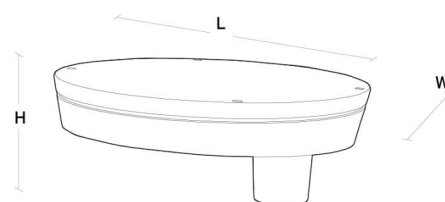

Montering/Tilslutning

Montering: Mast - top (Ø60mm), Udendørs
 Kabel: Kabel 2x1mm² 6m
 Vindprojekteret areal: 0,0415m² - Max 6,2 kg

Dimensioner

Længde (mm) L: 460
 Bredde (mm) W: 390
 Højde (mm) H: 185
 Vægt (kg) brutto/netto: 8.2 / 8

Forpakning

Forpakkingsstørrelse (mm): 525 x 395 x 210

5 7 0 3 8 2 1 1 7 2 9 3 6