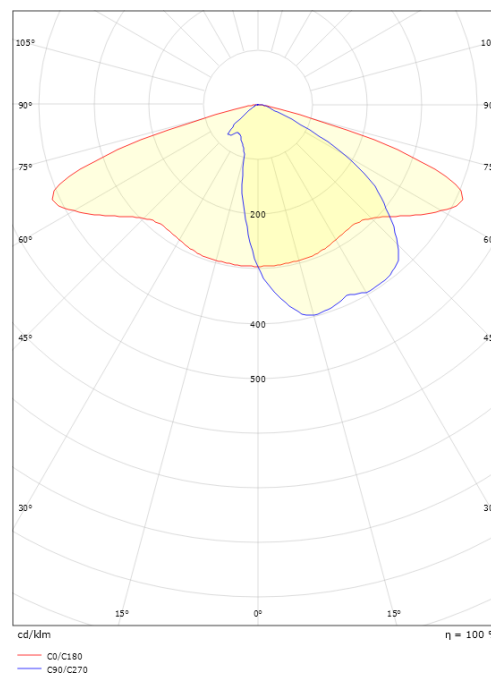

CircLED Multi Grå Linse 3, Klasse II Top 9870lm 4000K Ra>70 On/Off

EAN: 5703821176873
SG varenr.: 8246094115

Elektrisk

Systemeffekt (W): 82W
Spænding: 220-240V
Maks. antal armaturer pr. afbryder: B10: 8, B16: 12, C10: 12, C16: 20

Lysteknik

Lyskilde: LED
Lumen output: 9870lm
Effekt: 120 lm/W
Farvetemperatur: 4000K
Farvegengivelse (CRI): Ra>70
MacAdams faktor: SDCM: 3
Levetid: L80/B10>80.000
Lysfordeling: Multi Lens
Optik: Linse III

Dimmertype

Type: On/Off

Beskyttelse

Isolationsklasse: Klasse II

Energi og godkendelser

Indeholder lyskilde med energiklasse: C
Breeam: Opfylder Hea 01 for flimmerfrit lys

Materialer og overflader

Materiale: Trykstøbt aluminium
Farve: Grå (struktur 2150 sablé)
Afskærmningsmateriale: Hærdet glas

Montering/Tilslutning

Montering: Mast - top (Ø60mm), Udendørs
Kabel: Kabel 2x1mm² 10m
Vindprojekteret areal: 0,0415m² - Max 6,2 kg

Dimensioner

Længde (mm) L: 460
Bredde (mm) W: 390
Højde (mm) H: 185
Vægt (kg) brutto/netto: 9.2 / 9

Forpakning

Forpakkingsstørrelse (mm): 460 x 390 x 185

5 7 0 3 8 2 1 1 7 6 8 7 3