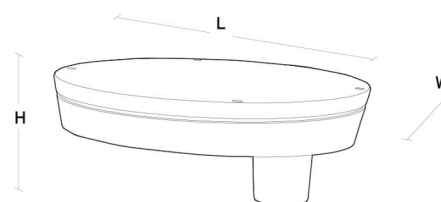

Montering/Tilslutning

Montering: Mast - top (Ø60mm), Udendørs
 Kabel: Kabel 2x1mm² 10m
 Vindprojekteret areal: 0,0415m² - Max 6,2 kg

Dimensioner

Længde (mm) L: 460
 Bredde (mm) W: 390
 Højde (mm) H: 185
 Vægt (kg) brutto/netto: 9.2 / 9

Forpakning

Forpakkingsstørrelse (mm): 460 x 390 x 185

5 7 0 3 8 2 1 1 7 6 8 7 3