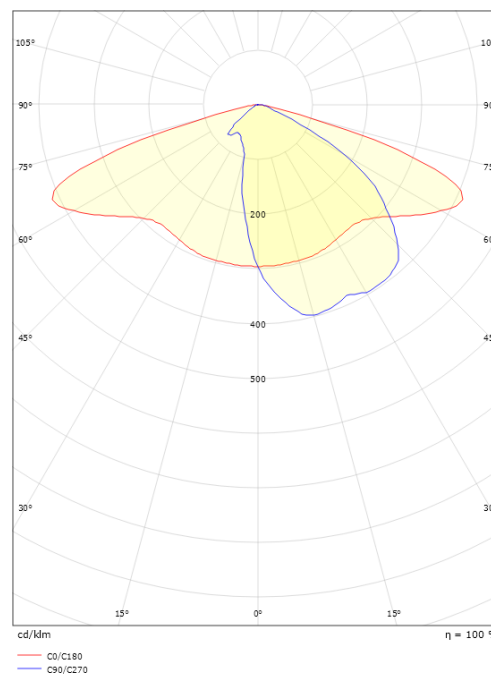

CircLED Multi Grå Linse 3, Klasse II Top 5820lm 4000K Ra>70 On/Off

EAN: 5703821176903
SG varenr.: 8246094128

Elektrisk

Systemeffekt (W): 42W
Spænding: 220-240V
Maks. antal armaturer pr. afbryder: B10: 7, B16: 12, C10: 11, C16: 19

Lysteknik

Lyskilde: LED
Lumen output: 5820lm
Effekt: 139 lm/W
Farvetemperatur: 4000K
Farvegengivelse (CRI): Ra>70
MacAdams faktor: SDCM: 3
Levetid: L80/B10>100.000
Lysfordeling: Multi Lens
Optik: Linse III
Synligt flimrer (SVM): 0.1
Stroboskopisk flimrer (SVM):

Dimmertype

Type: On/Off

Beskyttelse

Isolationsklasse: Klasse II

Energi og godkendelser

Indeholder lyskilde med energiklasse: C
Breeam: Opfylder Hea 01 for flimmerfrit lys

Materialer og overflader

Materiale: Trykstøbt aluminium
Farve: Grå (struktur 2150 sablé)
Afskærmningsmateriale: Hærdet glas

Montering/Tilslutning

Montering: Mast - top (Ø60mm), Udendørs
Kabel: Kabel 2x1mm² 10m
Vindprojekteret areal: 0,0415m² - Max 6,2 kg

Dimensioner

Længde (mm) L: 460
Brede (mm) W: 390
Højde (mm) H: 185
Vægt (kg) brutto/netto: 9.2 / 9

Forpakning

Forpkningsstørrelse (mm): 460 x 390 x 185

5 7 0 3 8 2 1 1 7 6 9 0 3