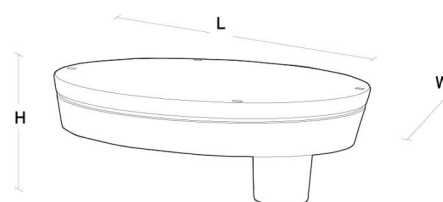

Montering/Tilslutning

Montering: Mast - top (Ø60mm), Udendørs
 Kabel: Kabel 2x1mm² 10m
 Vindprojekteret areal: 0,0415m² - Max 6,2 kg

Dimensioner

Længde (mm) L: 460
 Brede (mm) W: 390
 Højde (mm) H: 185
 Vægt (kg) brutto/netto: 9.2 / 9

Forpakning

Forpkningsstørrelse (mm): 460 x 390 x 185

5 7 0 3 8 2 1 1 7 6 9 0 3