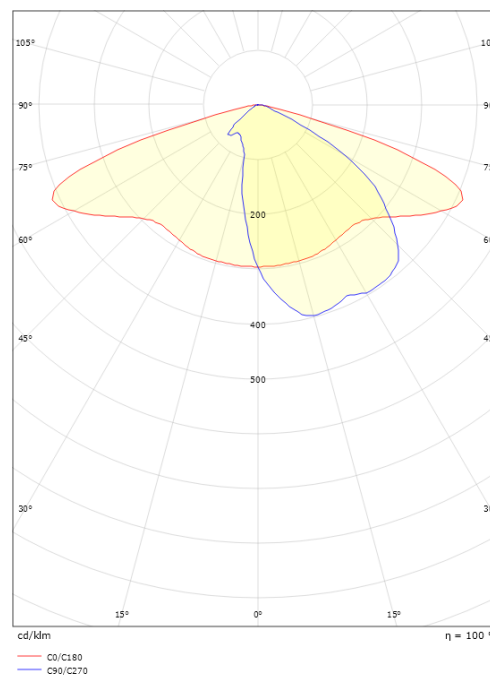

CircLED Multi Grå Linse 3, Klasse II Side 9870lm 4000K Ra>70 On/Off

EAN: 5703821176934
SG varenr.: 8246094157

Elektrisk

Systemeffekt (W): 82W
Spænding: 220-240V
Maks. antal armaturer pr. afbryder: B10: 8, B16: 12, C10: 12, C16: 20

Lysteknik

Lyskilde: LED
Lumen output: 9870lm
Effekt: 120 lm/W
Farvetemperatur: 4000K
Farvegengivelse (CRI): Ra>70
MacAdams faktor: SDCM: 3
Levetid: L80/B10>80.000
Lysfordeling: Multi Lens
Optik: Linse III

Dimmertype

Type: On/Off

Beskyttelse

Isolationsklasse: Klasse II

Energi og godkendelser

Indeholder lyskilde med energiklasse: C
Breeam: Opfylder Hea 01 for flimmerfrit lys

Materialer og overflader

Materiale: Trykstøbt aluminium
Farve: Grå (struktur 2150 sablé)
Afskærmningsmateriale: Hærdet glas

Montering/Tilslutning

Montering: Mast - Side (Ø48mm), Udendørs
Kabel: Kabel 2x1mm² 10m
Vindprojekteret areal: 0,0415m² - Max 6,2 kg

Dimensioner

Længde (mm) L: 523
Bredde (mm) W: 390
Højde (mm) H: 135
Vægt (kg) brutto/netto: 9.2 / 9

Forpakning

Forpakkingsstørrelse (mm): 460 x 390 x 185

5 7 0 3 8 2 1 1 7 6 9 3 4