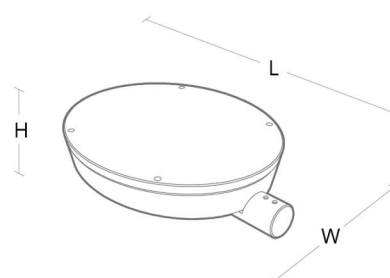

Montering/Tilslutning

Montering: Mast - Side (Ø48mm), Udendørs
 Kabel: Kabel 2x1mm² 10m
 Vindprojekteret areal: 0,0415m² - Max 6,2 kg

Dimensioner

Længde (mm) L: 523
 Bredde (mm) W: 390
 Højde (mm) H: 135
 Vægt (kg) brutto/netto: 9.2 / 9

Forpakning

Forpakkingsstørrelse (mm): 460 x 390 x 185

5 7 0 3 8 2 1 1 7 6 9 3 4