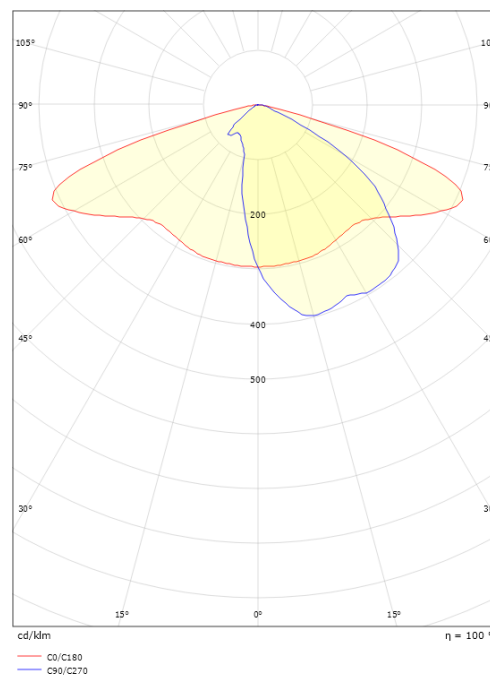

CircLED Multi Grå Linse 3, Klasse II Side 5820lm 4000K Ra>70 On/Off

EAN: 5703821176941
SG varenr.: 8246094160

Elektrisk

Systemeffekt (W): 42W
Spænding: 220-240V
Maks. antal armaturer pr. afbryder: B10: 7, B16: 12, C10: 11, C16: 19

Lysteknik

Lyskilde: LED
Lumen output: 5820lm
Effekt: 139 lm/W
Farvetemperatur: 4000K
Farvegengivelse (CRI): Ra>70
MacAdams faktor: SDCM: 3
Levetid: L80/B10>100.000
Lysfordeling: Multi Lens
Optik: Linse III

Dimmertype

Type: On/Off

Beskyttelse

Isolationsklasse: Klasse II

Energi og godkendelser

Indeholder lyskilde med energiklasse: C
Breeam: Opfylder Hea 01 for flimmerfrit lys

Materialer og overflader

Materiale: Trykstøbt aluminium
Farve: Grå (struktur 2150 sablé)
Afskærmningsmateriale: Hærdet glas

Montering/Tilslutning

Montering: Mast - Side (Ø48mm), Udendørs
Kabel: Kabel 2x1mm² 10m
Vindprojekteret areal: 0,0415m² - Max 6,2 kg

Dimensioner

Længde (mm) L: 523
Bredde (mm) W: 390
Højde (mm) H: 135
Vægt (kg) brutto/netto: 9.2 / 9

Forpakning

Forpakkingsstørrelse (mm): 460 x 390 x 185

5 7 0 3 8 2 1 1 7 6 9 4 1