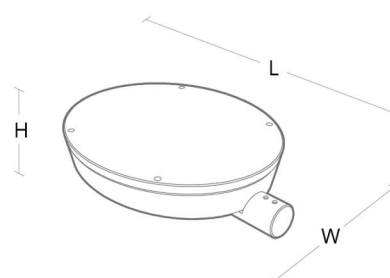

CircLED Multi Grå Linse 3, Klasse II Side 5820lm 4000K Ra>70 On/Off

EAN: 5703821176941
SG varenr.: 8246094160

Elektrisk

Systemeffekt (W): 42W
Spænding: 220-240V
Maks. antal armaturer pr. afbryder: B10: 7, B16: 12, C10: 11, C16: 19

Lysteknik

Lyskilde: LED
Lumen output: 5820lm
Effekt: 139 lm/W
Farvetemperatur: 4000K
Farvegengivelse (CRI): Ra>70
MacAdams faktor: SDCM: 3
Levetid: L80/B10>100.000
Lysfordeling: Multi Lens
Optik: Linse III

Dimmertype

Type: On/Off

Beskyttelse

Isolationsklasse: Klasse II

Energi og godkendelser

Indeholder lyskilde med energiklasse: C
Breeam: Opfylder Hea 01 for flimmerfrit lys

Materialer og overflader

Materiale: Trykstøbt aluminium
Farve: Grå (struktur 2150 sablé)
Afskærmningsmateriale: Hærdet glas

Montering/Tilslutning

Montering: Mast - Side (Ø48mm), Udendørs
Kabel: Kabel 2x1mm² 10m
Vindprojekteret areal: 0,0415m² - Max 6,2 kg

Dimensioner

Længde (mm) L: 523
Bredde (mm) W: 390
Højde (mm) H: 135
Vægt (kg) brutto/netto: 9.2 / 9

Forpakning

Forpakkingsstørrelse (mm): 460 x 390 x 185

5 7 0 3 8 2 1 1 7 6 9 4 1