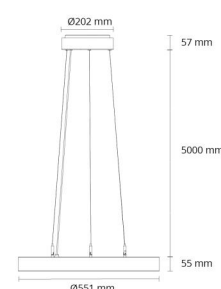

### Dimensioner

Længde (mm) L: 550  
Bredde (mm) W: 550  
Højde (mm) H: 55  
Vægt (kg) brutto/netto: 6.5 / 5.519

### Forpakning

Forpakkingsstørrelse (mm): 580 x 570 x 83

7 0 2 1 9 8 2 1 4 0 2 1 1