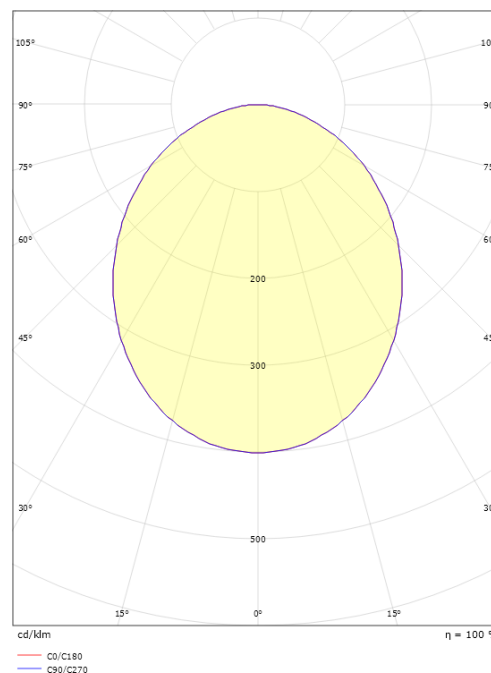

Circulus Maxi Pendel

Circulus Maxi Pendel Hvid 2990lm 3000K Ra>80 Bagkantsdæmp

EAN: 7021982140211
SG varenr.: 214021

Elektrisk

Systemeffekt (W): 30W
Spænding: 220-240V
Maks. antal armaturer pr. afbryder: B10: 25, B16: 41, C10: 25, C16: 41

Lysteknik

Lyskilde: LED
Lumen output: 2990lm
Effekt: 100 lm/W
Farvetemperatur: 3000K
Farvegengivelse (CRI): Ra>80
MacAdams faktor: SDCM: 3
Levetid: L70/B10>100.000
Lysfordeling: Direkte
Optik: Opal
Lysspredning: 100°

Dimmertype

Type: Bagkantsdæmp

Beskyttelse

Isolationsklasse: Klasse I

Energi og godkendelser

Indeholder lyskilde med energiklasse: E
Breeam: Opfylder Hea 01 for flimmerfrit lys

Materialer og overflader

Materiale: Stål
Farve: Hvid (RAL 9003)
Afskærmningsmateriale: Akryl (PMMA)

Montering/Tilslutning

Montering: Nedhængt, Interiør
Tilslutning: Klemmerække

Dimensioner

Længde (mm) L: 550
Bredde (mm) W: 550
Højde (mm) H: 55
Vægt (kg) brutto/netto: 6.5 / 5.519

Forpakning

Forpakkingsstørrelse (mm): 580 x 570 x 83

7 0 2 1 9 8 2 1 4 0 2 1 1