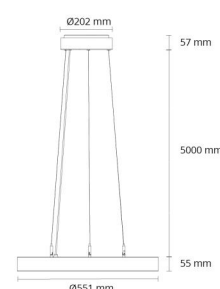

### Dimensioner

Længde (mm) L: 550  
Bredde (mm) W: 550  
Højde (mm) H: 55  
Vægt (kg) brutto/netto: 6.5 / 5.519

### Forpakning

Forpakkingsstørrelse (mm): 580 x 570 x 83

7 0 2 1 9 8 2 1 4 0 2 2 8