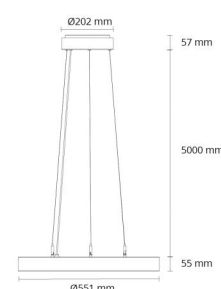

Circulus Maxi Pendel

Circulus Maxi Pendel Hvid 3410lm 4000K Ra>80 Bagkantsdæmp

EAN: 7021982140235
SG varenr.: 214023

Elektrisk

Systemeffekt (W): 30W
Spænding: 220-240V
Maks. antal armaturer pr. afbryder: B10: 25, B16: 41, C10: 25, C16: 41

Montering/Tilslutning

Montering: Nedhængt, Interiør
Tilslutning: Klemmerække

Dimensioner

Længde (mm) L: 550
Bredde (mm) W: 550
Højde (mm) H: 55
Vægt (kg) brutto/netto: 6.5 / 5.519

Forpakning

Forpakkingsstørrelse (mm): 570 x 557 x 83