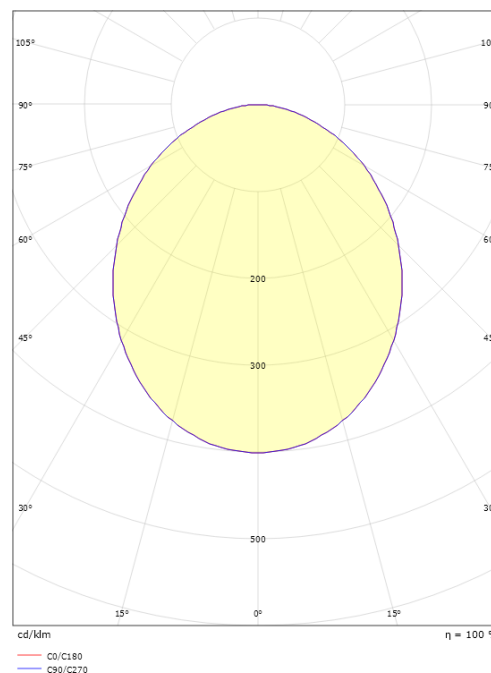

Circulus Maxi Pendel

Circulus Maxi Pendel Hvid 3410lm 4000K Ra>80 Bagkantsdæmp

EAN: 7021982140235
SG varenr.: 214023

Elektrisk

Systemeffekt (W): 30W
Spænding: 220-240V
Maks. antal armaturer pr. afbryder: B10: 25, B16: 41, C10: 25, C16: 41

7 0 2 1 9 8 2 1 4 0 2 3 5