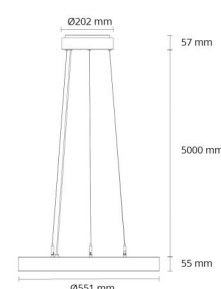

### Dimensioner

Længde (mm) L: 550  
Bredde (mm) W: 550  
Højde (mm) H: 55  
Vægt (kg) brutto/netto: 6.5 / 5.519

### Forpakning

Forpakkingsstørrelse (mm): 580 x 570 x 83

7 0 2 1 9 8 2 1 4 0 2 4 2