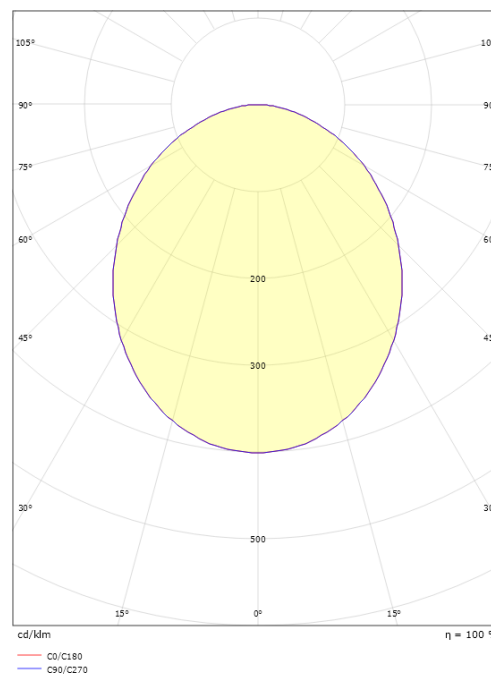

Circulus Maxi Pendel

Circulus Maxi Pendel Sort 3150lm 4000K Ra>80 Bagkantsdæmp

EAN: 7021982140242
SG varenr.: 214024

Elektrisk

Systemeffekt (W): 30W
Spænding: 220-240V
Maks. antal armaturer pr. afbryder: B10: 25, B16: 41, C10: 25, C16: 41

Lysteknik

Lyskilde: LED
Lumen output: 3150lm
Effekt: 105 lm/W
Farvetemperatur: 4000K
Farvegengivelse (CRI): Ra>80
MacAdams faktor: SDCM: 3
Levetid: L70/B10>100.000
Lysfordeling: Direkte
Optik: Opal
Lysspredning: 100°

Dimmertype

Type: Bagkantsdæmp

Beskyttelse

Isolationsklasse: Klasse I

Energi og godkendelser

Indeholder lyskilde med energiklasse: D
Breeam: Opfylder Hea 01 for flimmerfrit lys

Materialer og overflader

Materiale: Stål
Farve: Sort (RAL 9004)
Afskærmningsmateriale: Akryl (PMMA)

Montering/Tilslutning

Montering: Nedhængt, Interiør
Tilslutning: Klemmerække

Dimensioner

Længde (mm) L: 550
Bredde (mm) W: 550
Højde (mm) H: 55
Vægt (kg) brutto/netto: 6.5 / 5.519

Forpakning

Forpakkingsstørrelse (mm): 580 x 570 x 83

7 0 2 1 9 8 2 1 4 0 2 4 2