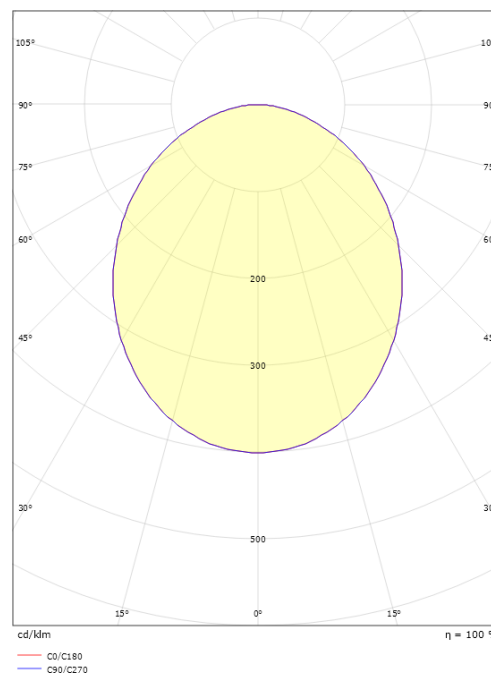

Circulus Maxi Pendel

Circulus Maxi Pendel Hvid 3060lm 3000K Ra>80 DALI / Push Dim

EAN: 7021982140259
SG varenr.: 214025

Elektrisk

Systemeffekt (W): 30W
Spænding: 220-240V
Maks. antal armaturer pr. afbryder: B10: 31, B16: 50, C10: 52, C16: 85

7 0 2 1 9 8 2 1 4 0 2 5 9