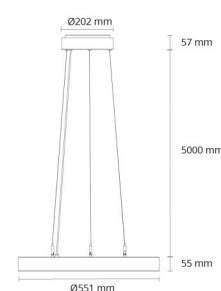

Montering/Tilslutning

Montering: Nedhængt, Interiør
Tilslutning: Klemmerække

Dimensioner

Længde (mm) L: 550
Bredde (mm) W: 550
Højde (mm) H: 55
Vægt (kg) brutto/netto: 6.5 / 5.519

Forpakning

Forpakkingsstørrelse (mm): 580 x 570 x 83

7 0 2 1 9 8 2 1 4 0 2 5 9