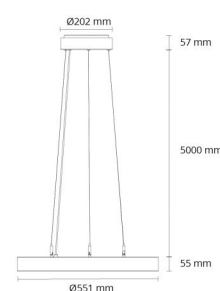

### Dimensioner

Længde (mm) L: 550  
Bredde (mm) W: 550  
Højde (mm) H: 55  
Vægt (kg) brutto/netto: 6.5 / 5.519

### Forpakning

Forpakkingsstørrelse (mm): 580 x 570 x 83

7 0 2 1 9 8 2 1 4 0 2 6 6