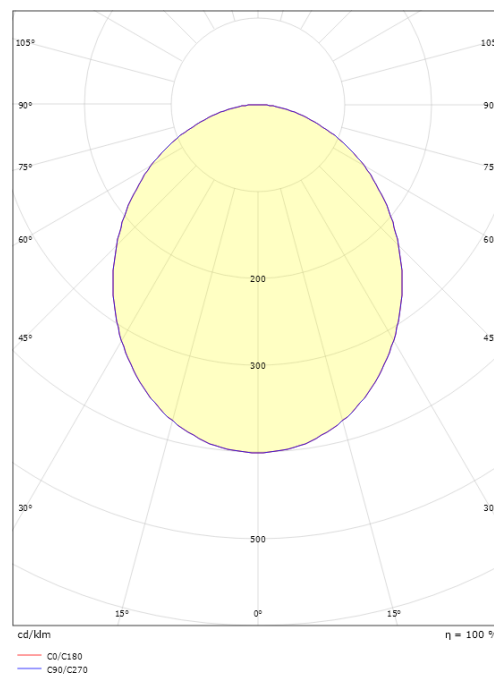

Circulus Maxi Pendel

Circulus Maxi Pendel Sort 2990lm 3000K Ra>80 DALI / Push Dim

EAN: 7021982140266
SG varenr.: 214026

Elektrisk

Systemeffekt (W): 30W
Spænding: 220-240V
Maks. antal armaturer pr. afbryder: B10: 31, B16: 50, C10: 52, C16: 85

Lysteknik

Lyskilde: LED
Lumen output: 2990lm
Effekt: 100 lm/W
Farvetemperatur: 3000K
Farvegengivelse (CRI): Ra>80
MacAdams faktor: SDCM: 3
Levetid: L70/B10>100.000
Lysfordeling: Direkte
Optik: Opal
Lysspredning: 100°

Dimmertype

Type: DALI / Push Dim

Beskyttelse

Isolationsklasse: Klasse I

Energi og godkendelser

Indeholder lyskilde med energiklasse: E
Breeam: Opfylder Hea 01 for flimmerfrit lys

Materialer og overflader

Materiale: Stål
Farve: Sort (RAL 9004)
Afskærmningsmateriale: Akryl (PMMA)

Montering/Tilslutning

Montering: Nedhængt, Interiør
Tilslutning: Klemmerække

Dimensioner

Længde (mm) L: 550
Bredde (mm) W: 550
Højde (mm) H: 55
Vægt (kg) brutto/netto: 6.5 / 5.519

Forpakning

Forpakkingsstørrelse (mm): 580 x 570 x 83

7 0 2 1 9 8 2 1 4 0 2 6 6