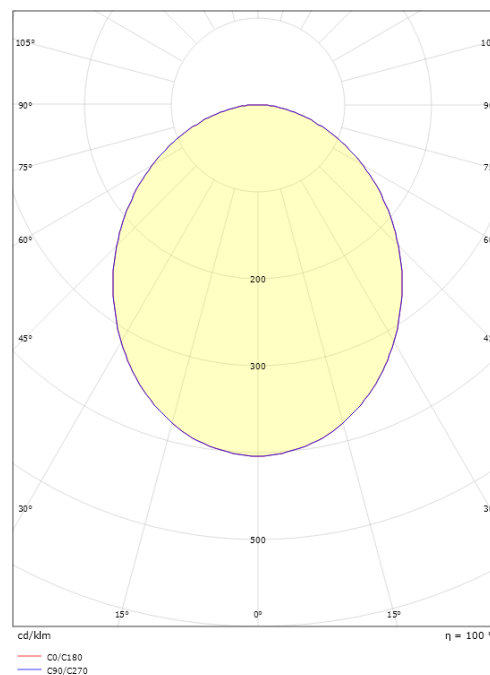

Circulus Maxi Hvid 3120lm 3000K Ra>80 Bagkantsdæmp

EAN: 7021982140099
SG varenr.: 214009

Elektrisk

Systemeffekt (W): 30W
Spænding: 220-240V
Maks. antal armaturer pr. afbryder: B10: 25, B16: 41, C10: 25, C16: 41

Lysteknik

Lyskilde: LED
Lumen output: 3120lm
Effekt: 104 lm/W
Farvetemperatur: 3000K
Farvegengivelse (CRI): Ra>80
MacAdams faktor: SDCM: 3
Levetid: L70/B10>100.000
Lysfordeling: Direkte
Optik: Opal
Lysspredning: 100°

Dimmertype

Type: Bagkantsdæmp

Beskyttelse

Isolationsklasse: Klasse II

Energi og godkendelser

Indeholder lyskilde med energiklasse: E
Breeam: Opfylder Hea 01 for flimmerfrit lys
Byggvarubedømming: Ja

Materialer og overflader

Materiale: Stål
Farve: Hvid (RAL 9003)
Afskærmningsmateriale: Akryl (PMMA)

Montering/Tilslutning

Montering: Påbygget, Interiør
Tilslutning: Klemmerække

Dimensioner

Længde (mm) L: 550
Bredder (mm) W: 550
Højde (mm) H: 55
Vægt (kg) brutto/netto: 5.616 / 3.83

Forpakning

Forpakkingsstørrelse (mm): 560 x 560 x 65

7 0 2 1 9 8 2 1 4 0 0 9 9