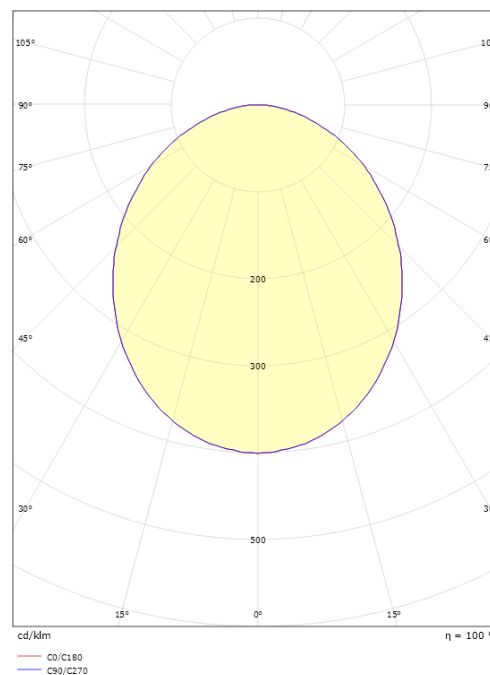

Circulus Maxi Hvid 3480lm 4000K Ra>80 Bagkantsdæmp

EAN: 7021982140112
SG varenr.: 214011

Elektrisk

Systemeffekt (W): 30W
Spænding: 220-240V
Maks. antal armaturer pr. afbryder: B10: 25, B16: 41, C10: 25, C16: 41

Lysteknik

Lyskilde: LED
Lumen output: 3480lm
Effekt: 116 lm/W
Farvetemperatur: 4000K
Farvegengivelse (CRI): Ra>80
MacAdams faktor: SDCM: 3
Levetid: L70/B10>100.000
Lysfordeling: Direkte
Optik: Opal
Lysspredning: 100°

Dimmertype

Type: Bagkantsdæmp

Beskyttelse

Isolationsklasse: Klasse II

Energi og godkendelser

Indeholder lyskilde med energiklasse: D
Breeam: Opfylder Hea 01 for flimmerfrit lys
Byggvarubedømming: Ja

Materialer og overflader

Materiale: Stål
Farve: Hvid (RAL 9003)
Afskærmningsmateriale: Akryl (PMMA)

Montering/Tilslutning

Montering: Påbygget, Interiør
Tilslutning: Klemmerække

Dimensioner

Længde (mm) L: 550
Bredde (mm) W: 550
Højde (mm) H: 55
Vægt (kg) brutto/netto: 5.616 / 3.83

Forpakning

Forpakkingsstørrelse (mm): 560 x 560 x 65

7 0 2 1 9 8 2 1 4 0 1 1 2