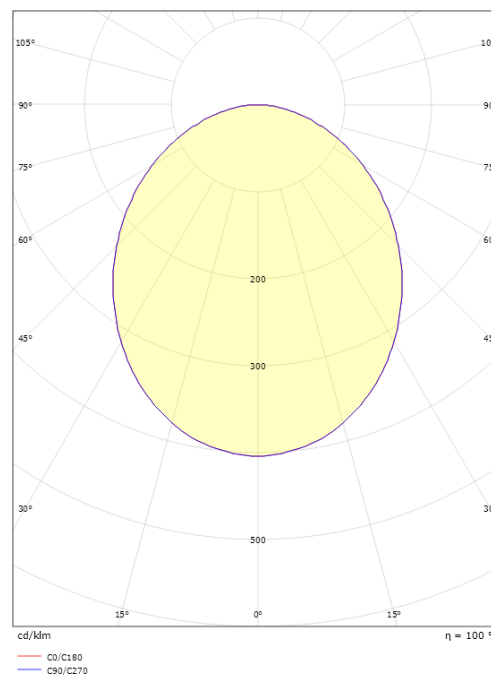

Circulus Maxi Hvid 3120lm 3000K Ra>80 DALI / Push Dim

EAN: 7021982140136
SG varenr.: 214013

Elektrisk

Systemeffekt (W): 30W
Spænding: 220-240V
Maks. antal armaturer pr. afbryder: B10: 31, B16: 50, C10: 52, C16: 85

Lysteknik

Lyskilde: LED
Lumen output: 3120lm
Effekt: 104 lm/W
Farvetemperatur: 3000K
Farvegengivelse (CRI): Ra>80
MacAdams faktor: SDCM: 3
Levetid: L70/B10>100.000
Lysfordeling: Direkte
Optik: Opal
Lysspredning: 100°

Dimmertype

Type: DALI / Push Dim

Beskyttelse

Isolationsklasse: Klasse II

Energi og godkendelser

Indeholder lyskilde med energiklasse: E
Breeam: Opfylder Hea 01 for flimmerfrit lys
Byggvarubedømming: Ja

Materialer og overflader

Materiale: Stål
Farve: Hvid (RAL 9003)
Afskærmningsmateriale: Akryl (PMMA)

Montering/Tilslutning

Montering: Påbygget, Interiør
Tilslutning: Klemmerække

Dimensioner

Længde (mm) L: 550
Bredder (mm) W: 550
Højde (mm) H: 55
Vægt (kg) brutto/netto: 5.616 / 3.83

Forpakning

Forpakkingsstørrelse (mm): 560 x 560 x 65

7 0 2 1 9 8 2 1 4 0 1 3 6