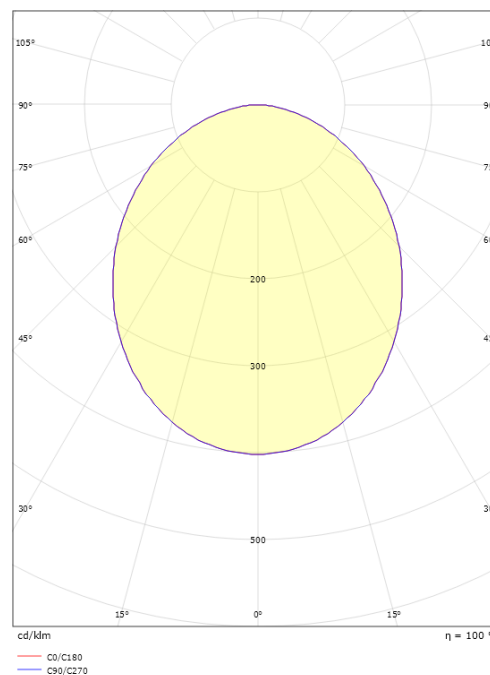

Circulus Maxi Sort 3050lm 3000K Ra>80 DALI / Push Dim

EAN: 7021982140143
SG varenr.: 214014

Elektrisk

Systemeffekt (W): 30W
Spænding: 220-240V
Maks. antal armaturer pr. afbryder: B10: 31, B16: 50, C10: 52, C16: 85

Lysteknik

Lyskilde: LED
Lumen output: 3050lm
Effekt: 102 lm/W
Farvetemperatur: 3000K
Farvegengivelse (CRI): Ra>80
MacAdams faktor: SDCM: 3
Levetid: L70/B10>100.000
Lysfordeling: Direkte
Optik: Opal
Lysspredning: 100°

Dimmertype

Type: DALI / Push Dim

Beskyttelse

Isolationsklasse: Klasse II

Energi og godkendelser

Indeholder lyskilde med energiklasse: E
Breeam: Opfylder Hea 01 for flimmerfrit lys
Byggvarubedømming: Ja

Materialer og overflader

Materiale: Stål
Farve: Sort (RAL 9004)
Afskærmningsmateriale: Akryl (PMMA)

Montering/Tilslutning

Montering: Påbygget, Interiør
Tilslutning: Klemmerække

Dimensioner

Længde (mm) L: 550
Bredder (mm) W: 550
Højde (mm) H: 55
Vægt (kg) brutto/netto: 5.616 / 3.83

Forpakning

Forpakkingsstørrelse (mm): 560 x 560 x 65

7 0 2 1 9 8 2 1 4 0 1 4 3