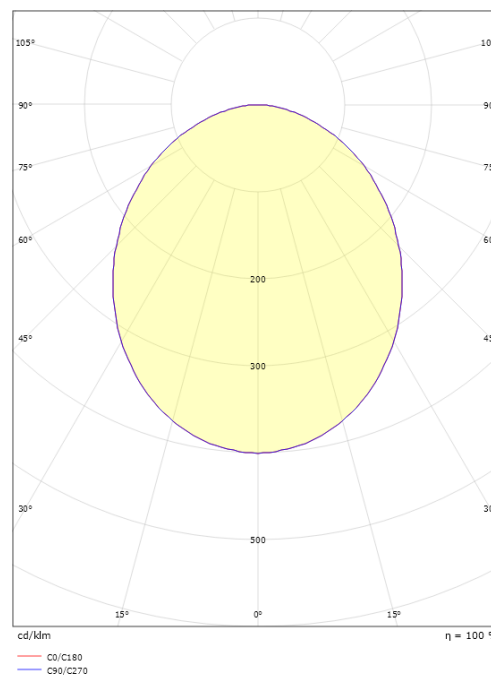

Circulus Maxi Hvid 3480lm 4000K Ra>80 DALI / Push Dim

EAN: 7021982140150
SG varenr.: 214015

Elektrisk

Systemeffekt (W): 30W
Spænding: 220-240V
Maks. antal armaturer pr. afbryder: B10: 31, B16: 50, C10: 52, C16: 85

Lysteknik

Lyskilde: LED
Lumen output: 3480lm
Effekt: 116 lm/W
Farvetemperatur: 4000K
Farvegengivelse (CRI): Ra>80
MacAdams faktor: SDCM: 3
Levetid: L70/B10>100.000
Lysfordeling: Direkte
Optik: Opal
Lysspredning: 100°

Dimmertype

Type: DALI / Push Dim

Beskyttelse

Isolationsklasse: Klasse II

Energi og godkendelser

Indeholder lyskilde med energiklasse: D
Breeam: Opfylder Hea 01 for flimmerfrit lys
Byggvarubedømming: Ja

Materialer og overflader

Materiale: Stål
Farve: Hvid (RAL 9003)
Afskærmningsmateriale: Akryl (PMMA)

Montering/Tilslutning

Montering: Påbygget, Interiør
Tilslutning: Klemmerække

Dimensioner

Længde (mm) L: 550
Bredder (mm) W: 550
Højde (mm) H: 55
Vægt (kg) brutto/netto: 5.616 / 3.83

Forpakning

Forpakkingsstørrelse (mm): 560 x 560 x 65

7 0 2 1 9 8 2 1 4 0 1 5 0