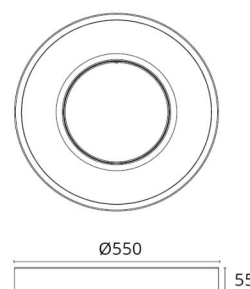

### Dimensioner

Længde (mm) L: 550  
 Bredder (mm) W: 550  
 Højde (mm) H: 55  
 Vægt (kg) brutto/netto: 5.616 / 3.83

### Forpakning

Forpakkingsstørrelse (mm): 560 x 560 x 65

7 0 2 1 9 8 2 1 4 0 1 8 1