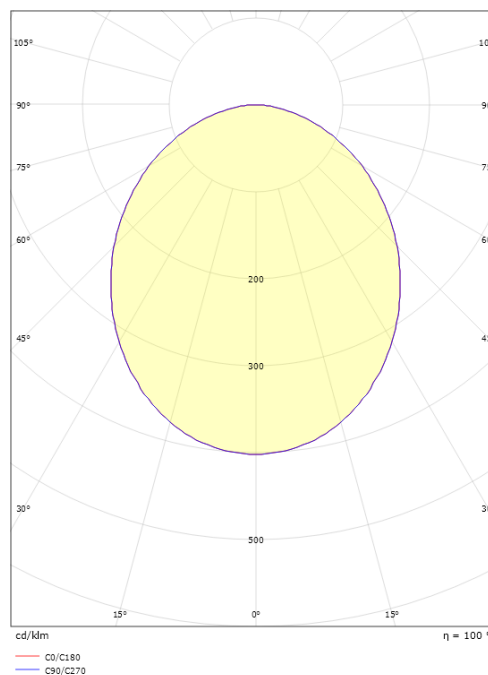

Circulus Maxi Sort 3050lm 3000K Ra>80 Nødlys 3 timer

EAN: 7021982140181
SG varenr.: 214018

• = Denne artikel produceres efter ordre, med en forventet leveringstid på 3-4 uger.

Elektrisk

Systemeffekt (W): 30W
Spænding: 220-240V
Maks. antal armaturer pr. afbryder: B10: 25, B16: 41, C10: 25, C16: 41

Lysteknik

Lyskilde: LED
Lumen output: 3050lm
Nødlyslumen: Nødlys 340 lumen
Effekt: 102 lm/W
Farvetemperatur: 3000K
Farvegengivelse (CRI): Ra>80
MacAdams faktor: SDCM: 3
Levetid: L70/B10>100.000
Minimum omgivelsestemperatur: 0°C
Lysfordeling: Direkte
Optik: Opal
Lysspredning: 100°

Dimmertype

Type: Nødlys 3 timer

Beskyttelse

Isolationsklasse: Klasse II

Energi og godkendelser

Indeholder lyskilde med energiklasse: E
Breeam: Opfylder Hea 01 for flimmerfrit lys

Materialer og overflader

Materiale: Stål
Farve: Sort (RAL 9004)
Afskærmningsmateriale: Akryl (PMMA)

Montering/Tilslutning

Montering: Påbygget, Interiør
Tilslutning: Klemmerække

Dimensioner

Længde (mm) L: 550
Bredder (mm) W: 550
Højde (mm) H: 55
Vægt (kg) brutto/netto: 5.616 / 3.83

Forpakning

Forpakkingsstørrelse (mm): 560 x 560 x 65

7 0 2 1 9 8 2 1 4 0 1 8 1