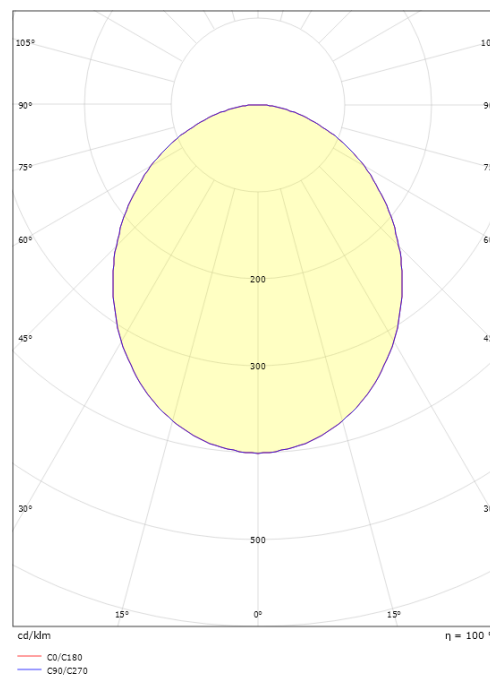

Circulus Maxi Hvid 3480lm 4000K Ra>80 Nødlys 3 timer

EAN: 7021982140198
SG varenr.: 214019

• = Denne artikel produceres efter ordre, med en forventet leveringstid på 3-4 uger.

Elektrisk

Systemeffekt (W): 30W
Spænding: 220-240V
Maks. antal armaturer pr. afbryder: B10: 25, B16: 41, C10: 25, C16: 41

Lysteknik

Lyskilde: LED
Lumen output: 3480lm
Nødlyslumen: Nødlys 370lm
Effekt: 116 lm/W
Farvetemperatur: 4000K
Farvegengivelse (CRI): Ra>80
MacAdams faktor: SDCM: 3
Levetid: L70/B10>100.000
Minimum omgivelsestemperatur: 0°C
Lysfordeling: Direkte
Optik: Opal
Lysspredning: 100°

Dimmertype

Type: Nødlys 3 timer

Beskyttelse

Isolationsklasse: Klasse II

Energi og godkendelser

Indeholder lyskilde med energiklasse: D
Breeam: Opfylder Hea 01 for flimmerfrit lys

Materialer og overflader

Materiale: Stål
Farve: Hvid (RAL 9003)
Afskærmningsmateriale: Akryl (PMMA)

Montering/Tilslutning

Montering: Påbygget, Interiør
Tilslutning: Klemmerække

Dimensioner

Længde (mm) L: 550
Bredder (mm) W: 550
Højde (mm) H: 55
Vægt (kg) brutto/netto: 5.616 / 3.83

Forpakning

Forpakkingsstørrelse (mm): 560 x 560 x 65

7 0 2 1 9 8 2 1 4 0 1 9 8