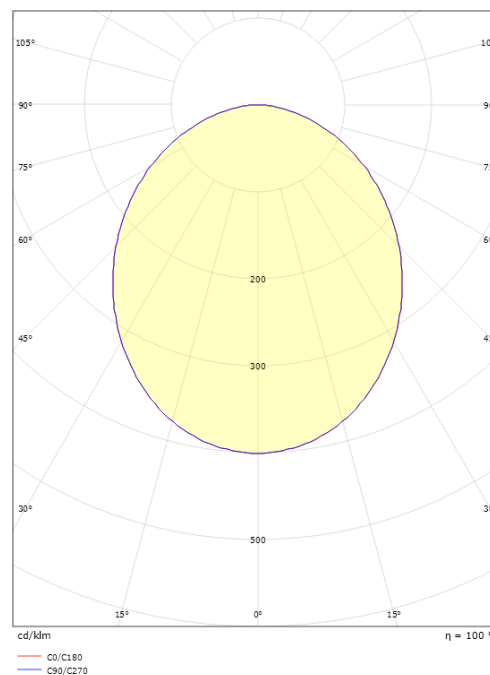

Circulus Maxi Sort 3210lm 4000K Ra>80 Nødlys 3 timer

EAN: 7021982140204
SG varenr.: 214020

• = Denne artikel produceres efter ordre, med en forventet leveringstid på 3-4 uger.

Elektrisk

Systemeffekt (W): 30W
Spænding: 220-240V
Maks. antal armaturer pr. afbryder: B10: 25, B16: 41, C10: 25, C16: 41

Lysteknik

Lyskilde: LED
Lumen output: 3210lm
Nødlyslumen: Nødlys 360 lumen
Effekt: 107 lm/W
Farvetemperatur: 4000K
Farvegengivelse (CRI): Ra>80
MacAdams faktor: SDCM: 3
Levetid: L70/B10>100.000
Minimum omgivelsestemperatur: 0°C
Lysfordeling: Direkte
Optik: Opal
Lysspredning: 100°

Dimmertype

Type: Nødlys 3 timer

Beskyttelse

Isolationsklasse: Klasse II

Energi og godkendelser

Indeholder lyskilde med energiklasse: D
Breeam: Opfylder Hea 01 for flimmerfrit lys

Materialer og overflader

Materiale: Stål
Farve: Sort (RAL 9004)
Afskærmningsmateriale: Akryl (PMMA)

Montering/Tilslutning

Montering: Påbygget, Interiør
Tilslutning: Klemmerække

Dimensioner

Længde (mm) L: 550
Bredder (mm) W: 550
Højde (mm) H: 55
Vægt (kg) brutto/netto: 5.616 / 3.83

Forpakning

Forpakkingsstørrelse (mm): 560 x 560 x 65

7 0 2 1 9 8 2 1 4 0 2 0 4