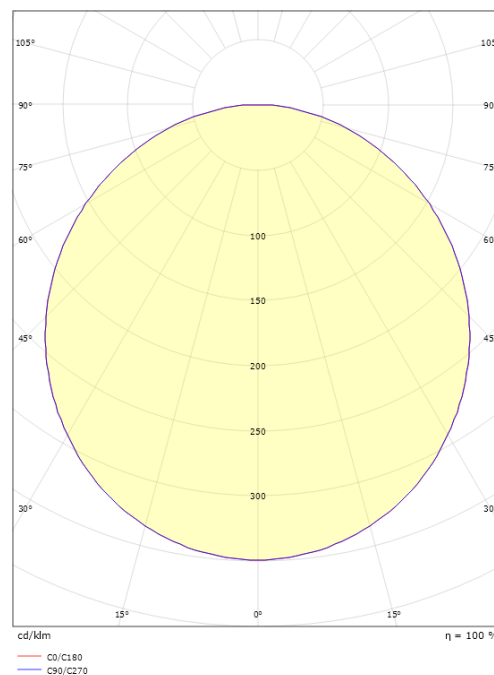

Montering/Tilslutning

Montering: Nedhængt, Interiør
 Tilslutning: Klemmerække

Dimensioner

Højde (mm) H: 280
 Diameter (mm) D: 360
 Vægt (kg) brutto/netto: 3 / 2.3

Forpakning

Forpakkingsstørrelse (mm): 370 x 370 x 95

7 0 2 1 9 8 2 1 2 0 0 5 3