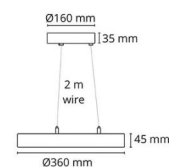

Montering/Tilslutning

Montering: Nedhængt, Interiør
 Tilslutning: Klemmerække

Dimensioner

Højde (mm) H: 280
 Diameter (mm) D: 360
 Vægt (kg) brutto/netto: 3 / 2.3

Forpakning

Forpakkingsstørrelse (mm): 370 x 370 x 95