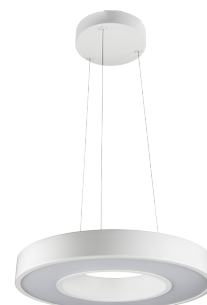

Circulus Pendel Hvid 1360lm 2700K Ra>80 Bagkantsdæmp

EAN: 7021982120053
 SG varenr.: 212005

Elektrisk

Wattage: 19W
 Systemeffekt (W): 18.7W
 Spænding: 220-240V
 Maks. antal armaturer pr. afbryder: B10: 43, B16: 69, C10: 68, C16: 110

Dimmertype

Type: Bagkantsdæmp

Beskyttelse

Isolationsklasse: Klasse I

Energi og godkendelser

Indeholder lyskilde med energiklasse: E
 Breeam: Opfylder Hea 01 for flimmerfrit lys

Materialer og overflader

Materiale: Stål
 Farve: Mat hvid (RAL 9003)
 Afskærmningsmateriale: Akryl (PMMA)

Montering/Tilslutning

Montering: Nedhængt, Interiør
 Tilslutning: Klemmerække

Dimensioner

Højde (mm) H: 280
 Diameter (mm) D: 360
 Vægt (kg) brutto/netto: 3 / 2.3

Forpakning

Forpakkingsstørrelse (mm): 370 x 370 x 95