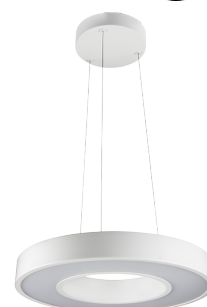

## Circulus Pendel Hvid 1345lm 3000K Ra>80 Bagkantsdæmp

EAN: 7021982120060  
 SG varenr.: 212006

### Dimmertype

Type: Bagkantsdæmp