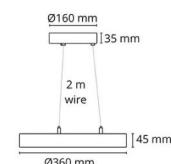

Circulus Pendel Hvid 1345lm 3000K Ra>80 Bagkantsdæmp

EAN: 7021982120060
SG varenr.: 212006