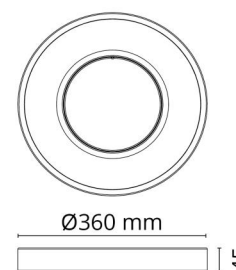

Circulus Hvid 1360lm 2700K Ra>80 Bagkantsdæmp

EAN: 7021982120008
SG varenr.: 212000

Elektrisk

Systemeffekt (W): 19W
Spænding: 220-240V
Maks. antal armaturer pr. afbryder: B10: 43, B16: 69, C10: 68, C16: 110

Lysteknik

Lyskilde: LED
Lumen output: 1360lm
Effekt: 72 lm/W
Farvetemperatur: 2700K
Farvegengivelse (CRI): Ra>80
MacAdams faktor: SDCM: 3
Levetid: L80/B10>50.000
Levetid: L70/B50>100.000
Lysfordeling: Direkte
Optik: Opal
Lysspredning: 110°
UGR: UGR<25
Fotobiologisk sikkerhed: RG 0