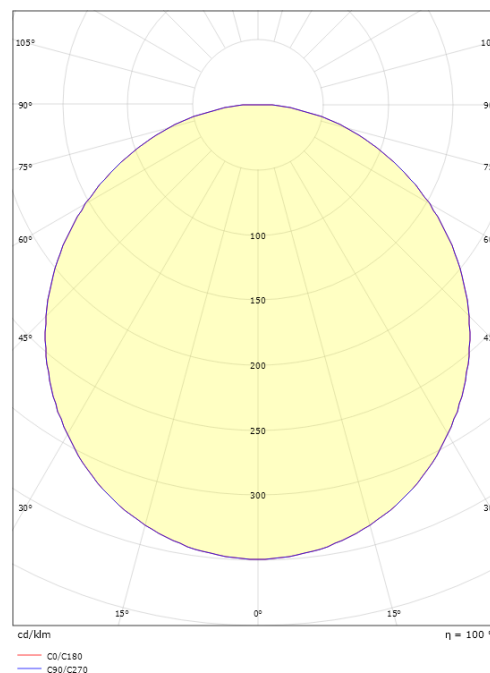

Forpakning

Forpkningsstørrelse (mm): 370 x 370 x 55