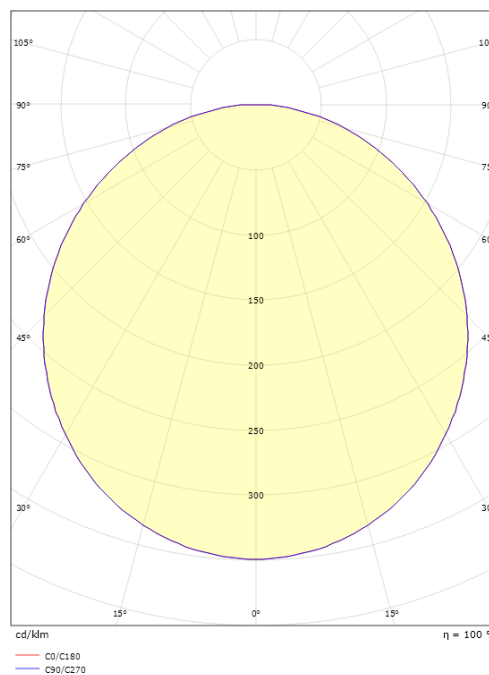

Circulus Hvid 1360lm 2700K Ra>80 Sensor

EAN: 7021982120039
SG varenr.: 212003

Elektrisk

Systemeffekt (W): 19W
Spænding: 220-240V
Maks. antal armaturer pr. afbryder: B10: 43, B16: 69, C10: 68, C16: 110

Lysteknik

Lyskilde: LED
Lumen output: 1360lm
Effekt: 72 lm/W
Farvetemperatur: 2700K
Farvegengivelse (CRI): Ra>80
MacAdams faktor: SDCM: 3
Levetid: L80/B10>50.000
Levetid: L70/B50>100.000
Lysfordeling: Direkte
Optik: Opal
Lysspredning: 110°
UGR: UGR<25
Fotobiologisk sikkerhed: RG 0

Dimmertype

Type: Sensor
Sensortype: Kun bevægelsessensor, uafhængig af Lux-niveau

Beskyttelse

Isolationsklasse: Klasse I

Energi og godkendelser

Indeholder lyskilde med energiklasse: E
Breeam: Opfylder Hea 01 for flimmerfrit lys

Materialer og overflader

Materiale: Stål
Farve: Mat hvid (RAL 9003)
Afskærmningsmateriale: Akryl (PMMA)

Montering/Tilslutning

Montering: Påbygget, Interiør
Tilslutning: Klemmerække

Dimensioner

Højde (mm) H: 45
Diameter (mm) D: 360
Vægt (kg) brutto/netto: 2.64 / 2.1

Forpakning

Forpakkingsstørrelse (mm): 370 x 370 x 55

7 0 2 1 9 8 2 1 2 0 0 3 9