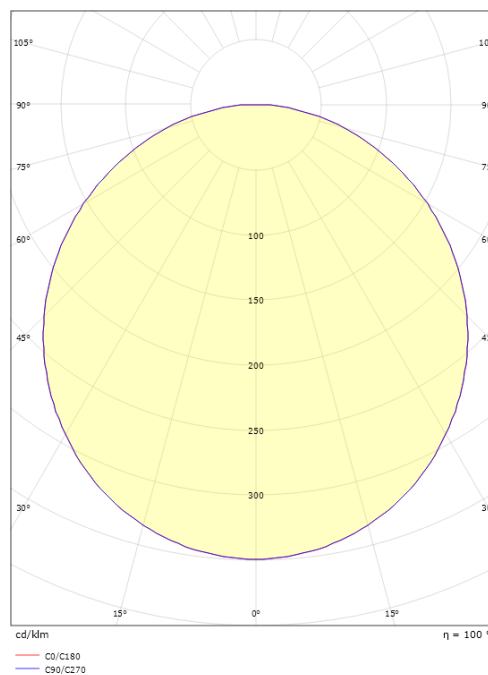

Forpakning

Forpkningsstørrelse (mm): 370 x 370 x 55