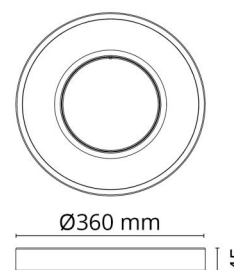

Circulus Sort 1360lm 2700K Ra>80 Bagkantsdæmp

EAN: 7021982140006
SG varenr.: 214000

Elektrisk

Systemeffekt (W): 19W
Spænding: 220-240V
Maks. antal armaturer pr. afbryder: B10: 43, B16: 69, C10: 68, C16: 110

Lysteknik

Lyskilde: LED
Lumen output: 1360lm
Effekt: 72 lm/W
Farvetemperatur: 2700K
Farvegengivelse (CRI): Ra>80
MacAdams faktor: SDCM: 3
Levetid: L80/B10>50.000
Levetid: L70/B50>100.000
Lysfordeling: Direkte
Optik: Opal
Lysspredning: 110°
UGR: UGR<25
Fotobiologisk sikkerhed: RG 0