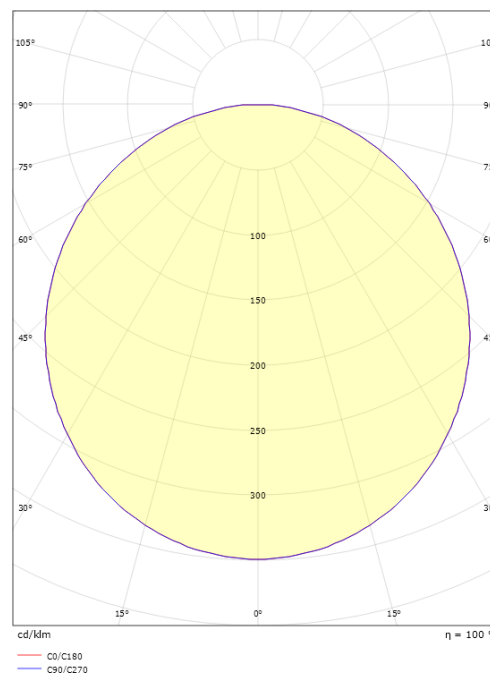

Forpakning

Forpakkingsstørrelse (mm): 370 x 370 x 55

7 0 2 1 9 8 2 9 7 0 0 9