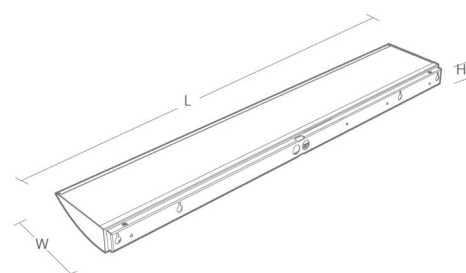

Montering/Tilslutning

Montering: Påbygget, Interiør
 Tilslutning: Klemmerække

Dimensioner

Længde (mm) L: 895
 Bredde (mm) W: 158
 Højde (mm) H: 45
 Vægt (kg) brutto/netto: 4.4 / 4

Forpakning

Forpakkingsstørrelse (mm): 895 x 158 x 45