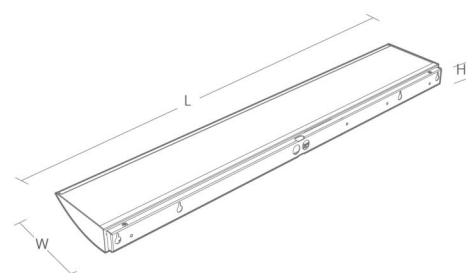

Montering/Tilslutning

Montering: Påbygget, Interiør
 Tilslutning: Klemmerække

Dimensioner

Længde (mm) L: 895
 Bredde (mm) W: 158
 Højde (mm) H: 45
 Vægt (kg) brutto/netto: 4.2 / 4

Forpakning

Forpakkingsstørrelse (mm): 45 x 158 x 895