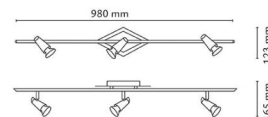

Materiale: Stål
 Farve: Mat hvid (RAL 9003)

Montering/Tilslutning

Montering: Påbygget, Interiør
 Tilslutning: Klemmerække

Dimensioner

Længde (mm) L: 980
 Bredde (mm) W: 123
 Højde (mm) H: 165
 Vægt (kg) brutto/netto: 1,98 / 1,65

Forpakning

Forpakkingsstørrelse (mm): 995 x 145 x 145

7 0 2 1 9 8 9 1 2 8 1 6 8