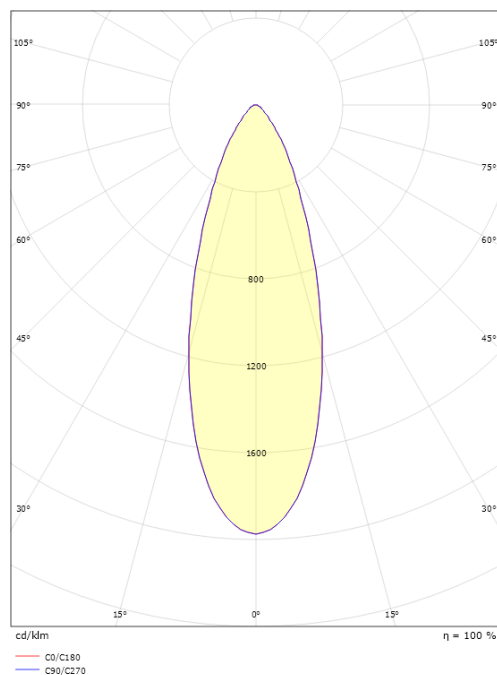

Con Hvid 1080lm 2700K Ra>90 Bagkantsdæmp

EAN: 7021989128168
 SG varenr.: 912816

Elektrisk

Wattage: 3x6W
 Systemeffekt (W): 18W
 Spænding: 220-240V

Lysteknik

Lyskilde: LED
 Fatning: GU10
 Lyskilde inkluderet: Ja
 Lumen output: 1080lm
 Effekt: 60 lm/W
 Farvetemperatur: 2700K
 Farvegengivelse (CRI): Ra>90
 MacAdams faktor: SDCM: 2
 Levetid: L70/B50>50.000
 Lysfordeling: Direkte
 Lysspredning: 36°

Forpakning

Forpakkingsstørrelse (mm): 995 x 145 x 145

7 0 2 1 9 8 9 1 2 8 1 6 8