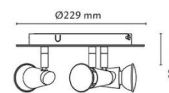

Lysteknik

Lyskilde: LED
Fatning: GU10
Lyskilde inkluderet: Ja
Lumen output: 1080lm
Effekt: 60 lm/W
Farvetemperatur: 2700K
Farvegengivelse (CRI): Ra>90
MacAdams faktor: SDCM: 2
Levetid: L70/B50>50.000
Lysfordeling: Direkte
Lysspredning: 36°

Udgået