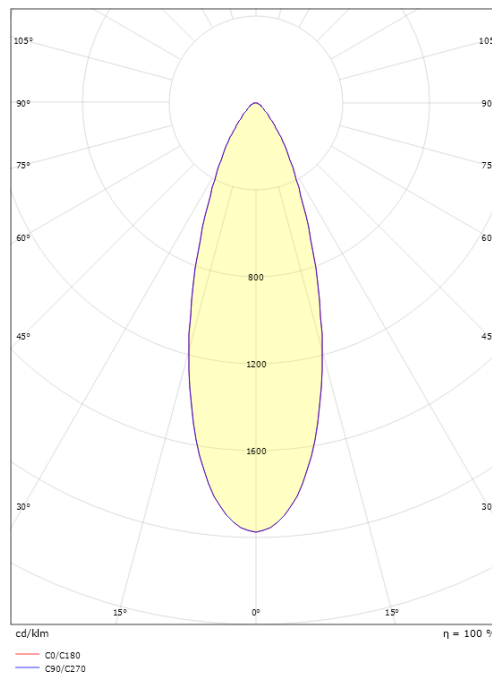

Con Hvid 1080lm 2700K Ra>90 Bagkantsdæmp

EAN: 7021989128328
 SG varenr.: 912832

Elektrisk

Wattage: 3x6W
 Systemeffekt (W): 18W
 Spænding: 220-240V

Lysteknik

Lyskilde: LED
 Fatning: GU10
 Lyskilde inkluderet: Ja
 Lumen output: 1080lm
 Effekt: 60 lm/W
 Farvetemperatur: 2700K
 Farvegengivelse (CRI): Ra>90
 MacAdams faktor: SDCM: 2
 Levetid: L70/B50>50.000
 Lysfordeling: Direkte
 Lysspredning: 36°

Montering: Påbygget, Interiør
 Tilslutning: Klemmerække

Dimensioner

Højde (mm) H: 120
 Diameter (mm) D: 229
 Vægt (kg) brutto/netto: 1.476 / 1.23

Forpakning

Forpakkingsstørrelse (mm): 230 x 230 x 120

7 0 2 1 9 8 9 1 2 8 3 2 8