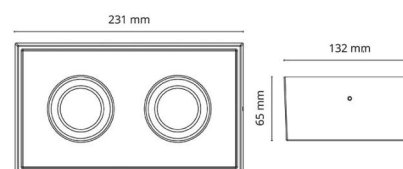

Cube DimToWarm Sort DimToWarm 980lm 2000-2800K Ra>95

Bagkantsdæmp

EAN: 7021989062332
SG varenr.: 906233

Elektrisk

Wattage: 2x6W
Systemeffekt (W): 14.8W
Spænding: 220-240V

Lysteknik

Lyskilde: LED
Lumen output: 980lm
Effekt: 66 lm/W
Farvetemperatur: 2000-2800K
Farvegengivelse (CRI): Ra>95
MacAdams faktor: SDCM: 3
Levetid: L90/B10>50.000
Lysfordeling: Direkte
Optik: Reflektor
Lysspredning: 42°
UGR: UGR<22

Montering/Tilslutning

Montering: Påbygget, Interiør / Udendørs
Tilslutning: Klemmerække

Dimensioner

Længde (mm) L: 231
Bredde (mm) W: 132
Højde (mm) H: 65
Afstand til brandbart materiale i stråleretningen: 10mm
Vægt (kg) brutto/netto: 1.45 / 1.25

Forpakning

Forpakkingsstørrelse (mm): 240 x 140 x 75

7 0 2 1 9 8 9 0 6 2 3 3 2