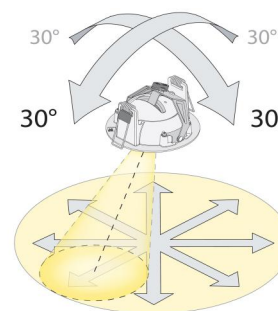

Forpakning

Forpakkingsstørrelse (mm): 240 x 140 x 75