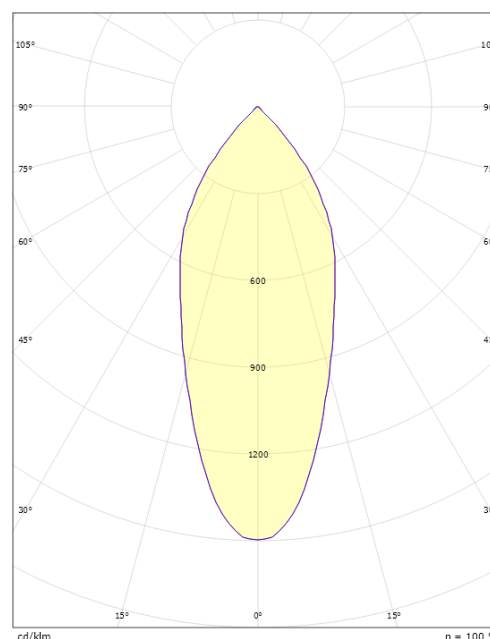

Cube DimToWarm Sort DimToWarm 980lm 2000-2800K Ra>95

Bagkantsdæmp

EAN: 7021989062332
SG varenr.: 906233

Elektrisk

Wattage: 2x6W
Systemeffekt (W): 14.8W
Spænding: 220-240V

Lysteknik

Lyskilde: LED
Lumen output: 980lm
Effekt: 66 lm/W
Farvetemperatur: 2000-2800K
Farvegengivelse (CRI): Ra>95
MacAdams faktor: SDCM: 3
Levetid: L90/B10>50.000
Lysfordeling: Direkte
Optik: Reflektor
Lysspredning: 42°
UGR: UGR<22

Montering/Tilslutning

Montering: Påbygget, Interiør / Udendørs
Tilslutning: Klemmerække

Dimensioner

Længde (mm) L: 231
Bredde (mm) W: 132
Højde (mm) H: 65
Afstand til brandbart materiale i stråleretningen: 10mm
Vægt (kg) brutto/netto: 1.45 / 1.25

Forpakning

Forpakkingsstørrelse (mm): 240 x 140 x 75

7 0 2 1 9 8 9 0 6 2 3 3 2