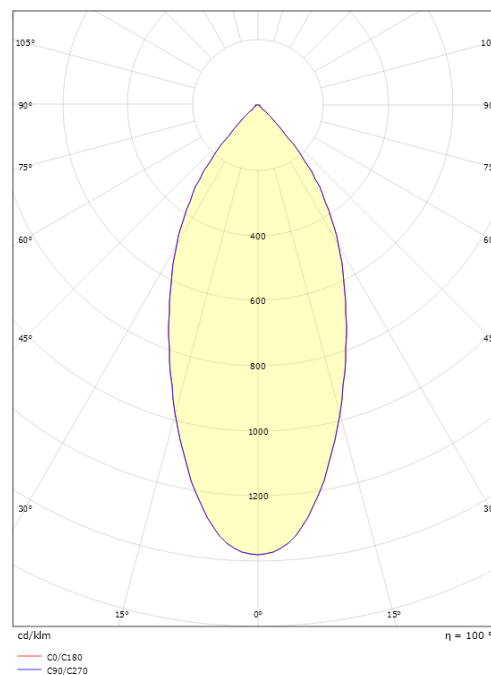

Forpakning

Forpakkingsstørrelse (mm): 140 x 140 x 75