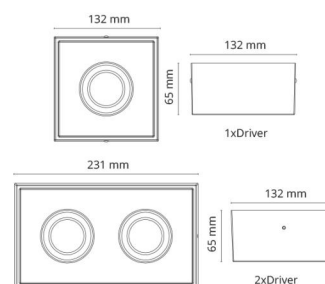

Materiale: Aluminium
 Farve: Sort (RAL 9004)
 Afskærmningsmateriale: Hærdet glas

Montering/Tilslutning

Montering: Interiør / Udendørs
 Tilslutning: Klemmerække

Dimensioner

Længde (mm) L: 132
 Bredde (mm) W: 132
 Højde (mm) H: 65
 Vægt (kg) brutto/netto: 0.87 / 0.79

Forpakning

Forpakkingsstørrelse (mm): 140 x 140 x 75

7 0 2 1 9 8 9 0 2 5 4 5 0