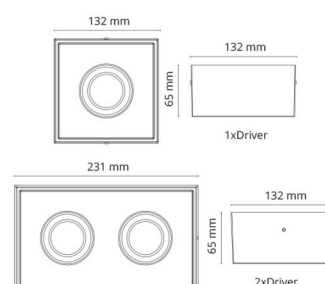

Materiale: Aluminium
 Farve: Hvid (RAL 9003)
 Afskærmningsmateriale: Hærdet glas

Montering/Tilslutning

Montering: Interiør / Udendørs
 Tilslutning: Klemmerække

Dimensioner

Længde (mm) L: 231
 Bredde (mm) W: 132
 Højde (mm) H: 65
 Vægt (kg) brutto/netto: 1.47 / 1.25

Forpakning

Forpakkingsstørrelse (mm): 240 x 140 x 75

7 0 2 1 9 8 9 0 2 5 4 8 1