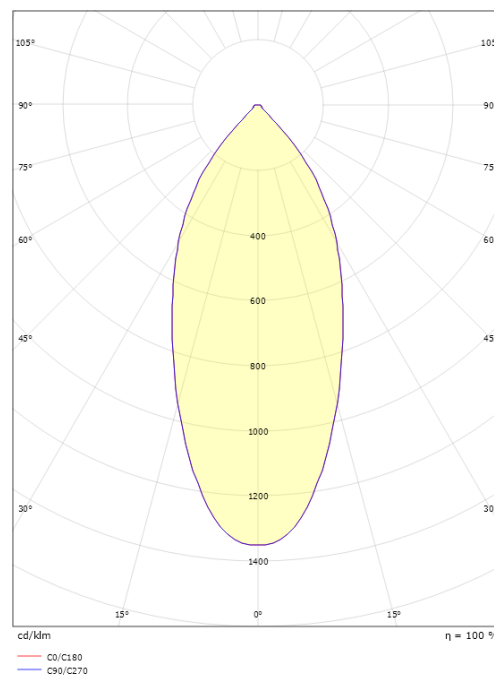

Forpakning

Forpakkingsstørrelse (mm): 240 x 140 x 75