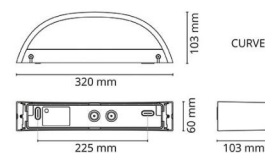

Montering/Tilslutning

Montering: Påbygget, Interiør / Udendørs
Tilslutning: Klemmerække

Dimensioner

Bredde (mm) W: 320
Højde (mm) H: 60
Dybde (D): 103
Vægt (kg) brutto/netto: 1.54 / 1.4

Forpakning

Forpakkingsstørrelse (mm): 330 x 120 x 70