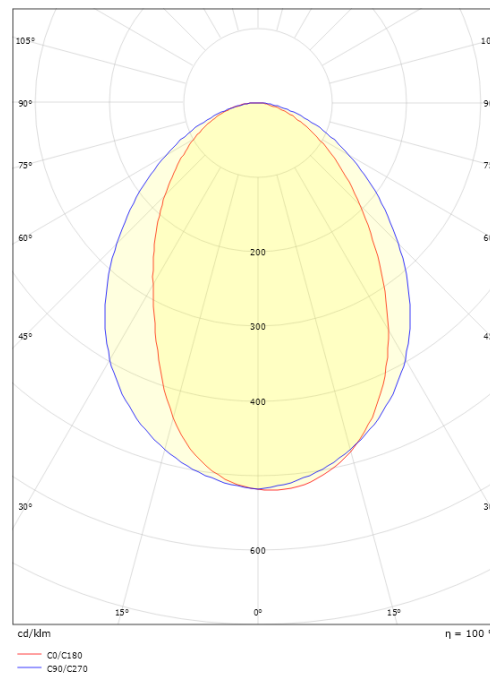

Curve Direct Hvid 550lm 3000K Ra>80 Bagkantsdæmp

EAN: 7021986113952
SG varenr.: 611395

Elektrisk

Systemeffekt (W): 7W
Spænding: 220-240V
Maks. antal armaturer pr. afbryder: B10: 15, B16: 25, C10: 31, C16: 50

Lysteknik

Lyskilde: LED
Lumen output: 550lm
Effekt: 79 lm/W
Farvetemperatur: 3000K
Farvegengivelse (CRI): Ra>80
MacAdams faktor: SDCM: 3
Levetid: L80/B10>50.000
Lysfordeling: Direkte
Optik: Glas mat
Synligt flimrer (SVM): 0.06
Stroboskopisk flimrer (SVM): 0.38

Dimmertype

Type: Bagkantsdæmp

Beskyttelse

Isolationsklasse: Klasse I

Energi og godkendelser

Indeholder lyskilde med energiklasse: C
Breeam: Opfylder Hea 01 for flimrerfrit lys

Materialer og overflader

Materiale: Aluminium
Farve: Mat hvid (RAL 9003)
Afskærmningsmateriale: Hærdet glas

Montering/Tilslutning

Montering: Påbygget, Interiør / Udendørs
Tilslutning: Klemmerække

Dimensioner

Bredde (mm) W: 320
Højde (mm) H: 60
Dybde (D): 103
Vægt (kg) brutto/netto: 1.54 / 1.4

Forpakning

Forpakkingsstørrelse (mm): 330 x 120 x 70

7 0 2 1 9 8 6 1 1 3 9 5 2