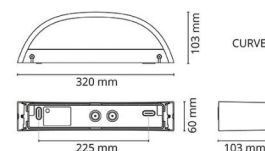

### Montering/Tilslutning

Montering: Påbygget, Interiør / Udendørs  
 Tilslutning: Klemmerække

### Dimensioner

Bredde (mm) W: 320  
 Højde (mm) H: 60  
 Dybde (D): 103  
 Vægt (kg) brutto/netto: 1.54 / 1.4

### Forpakning

Forpakkingsstørrelse (mm): 330 x 120 x 70

7 0 2 1 9 8 6 1 1 3 9 5 2