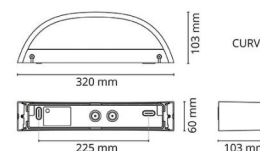

Lysteknik

Lyskilde: LED
Lumen output: 550lm
Effekt: 79 lm/W
Farvetemperatur: 3000K
Farvegengivelse (CRI): Ra>80
MacAdams faktor: SDCM: 3
Levetid: L80/B10>50.000
Lysfordeling: Direkte
Optik: Glas mat
Synligt flimmer (SVM): 0.06
Stroboskopisk flimmer (SVM): 0.38