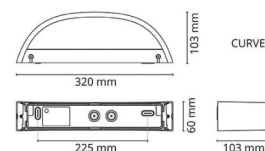

**Dimensioner**

Bredde (mm) W: 320  
 Højde (mm) H: 60  
 Dybde (D): 103  
 Vægt (kg) brutto/netto: 1.68 / 1.4

**Forpakning**

Forpakkingsstørrelse (mm): 330 x 120 x 70

7 0 2 1 9 8 6 1 1 3 4 0 2