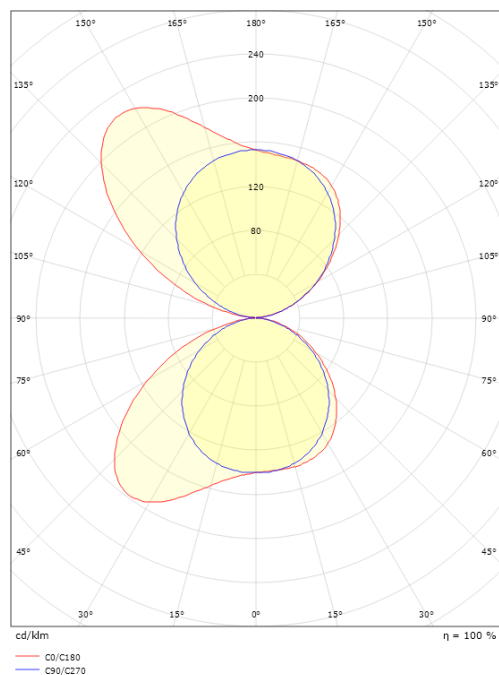

Curve Hvid 580lm 2700K Ra>80 Bagkantsdæmp

EAN: 7021986113402
SG varenr.: 611340

Elektrisk

Systemeffekt (W): 7W
Spænding: 220-240V
Maks. antal armaturer pr. afbryder: B10: 33, B16: 52, C10: 40, C16: 64

Lysteknik

Lyskilde: LED
Lumen output: 580lm
Effekt: 83 lm/W
Farvetemperatur: 2700K
Farvegengivelse (CRI): Ra>80
MacAdams faktor: SDCM: 3
Levetid: L70/B10>50.000
Lysfordeling: Direkte
Optik: Glas klar
Lysspredning: 110°/110°

Dimmertype

Type: Bagkantsdæmp

Beskyttelse

Isolationsklasse: Klasse I

Energi og godkendelser

Indeholder lyskilde med energiklasse: E
Breeam: Opfylder Hea 01 for flimmerfrit lys
Byggvarubedømming: Ja

Materialer og overflader

Materiale: Aluminium
Farve: Mat hvid (RAL 9003)
Afskærmningsmateriale: Hærdet glas

Montering/Tilslutning

Montering: Påbygget, Interiør / Udendørs
Tilslutning: Klemmerække

Dimensioner

Bredde (mm) W: 320
Højde (mm) H: 60
Dybde (D): 103
Vægt (kg) brutto/netto: 1.68 / 1.4

Forpakning

Forpakkingsstørrelse (mm): 330 x 120 x 70

7 0 2 1 9 8 6 1 1 3 4 0 2