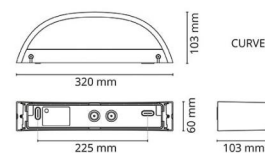

Materiale: Aluminium
 Farve: Mat hvid (RAL 9003)
 Afskærmningsmateriale: Hærdet glas

Montering/Tilslutning

Montering: Påbygget, Interiør / Udendørs
 Tilslutning: Klemmerække

Dimensioner

Bredde (mm) W: 320
 Højde (mm) H: 60
 Dybde (D): 103
 Vægt (kg) brutto/netto: 1.68 / 1.4

Forpakning

Forpakkingsstørrelse (mm): 330 x 120 x 70

7 0 2 1 9 8 6 1 1 3 4 1 9