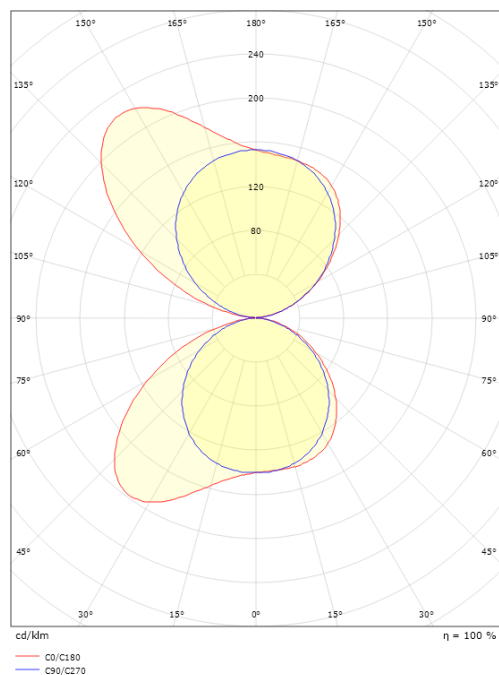

Curve Hvid 600lm 3000K Ra>80 Bagkantsdæmp

EAN: 7021986113419
SG varenr.: 611341

Elektrisk

Systemeffekt (W): 7W
Spænding: 220-240V
Maks. antal armaturer pr. afbryder: B10: 33, B16: 52, C10: 40, C16: 64

Lysteknik

Lyskilde: LED
Lumen output: 600lm
Effekt: 86 lm/W
Farvetemperatur: 3000K
Farvegengivelse (CRI): Ra>80
MacAdams faktor: SDCM: 3
Levetid: L70/B10>50.000
Lysfordeling: Direkte
Optik: Glas klar
Lysspredning: 110°/110°

Dimmertype

Type: Bagkantsdæmp

Beskyttelse

Isolationsklasse: Klasse I

Energi og godkendelser

Indeholder lyskilde med energiklasse: C
Breeam: Opfylder Hea 01 for flimmerfrit lys
Byggvarubedømming: Ja

Materialer og overflader

Materiale: Aluminium
Farve: Mat hvid (RAL 9003)
Afskærmningsmateriale: Hærdet glas

Montering/Tilslutning

Montering: Påbygget, Interiør / Udendørs
Tilslutning: Klemmerække

Dimensioner

Bredde (mm) W: 320
Højde (mm) H: 60
Dybde (D): 103
Vægt (kg) brutto/netto: 1.68 / 1.4

Forpakning

Forpakkingsstørrelse (mm): 330 x 120 x 70

7 0 2 1 9 8 6 1 1 3 4 1 9