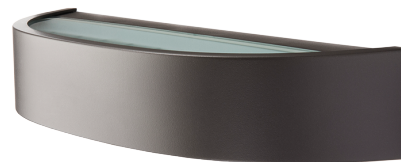

Curve Grafit 500lm 2700K Ra>80 Bagkantsdæmp

EAN: 7021986233407
SG varenr.: 623340

Elektrisk

Systemeffekt (W): 7W
Spænding: 220-240V
Maks. antal armaturer pr. afbryder: B10: 33, B16: 52, C10: 40, C16: 64

Lysteknik

Lyskilde: LED
Lumen output: 500lm
Effekt: 71 lm/W
Farvetemperatur: 2700K
Farvegengivelse (CRI): Ra>80
MacAdams faktor: SDCM: 3
Levetid: L70/B10>50.000
Lysfordeling: Direkte
Optik: Glas klar
Lysspredning: 110°/110°

Dimmertype

Type: Bagkantsdæmp

Beskyttelse

Isolationsklasse: Klasse I

Energi og godkendelser

Indeholder lyskilde med energiklasse: E
Breeam: Opfylder Hea 01 for flimmerfrit lys
Byggvarubedømming: Ja

Materialer og overflader

Materiale: Aluminium
Farve: Graphit
Afskærmningsmateriale: Hærdet glas

Montering/Tilslutning

Montering: Påbygget, Interiør / Udendørs
Tilslutning: Klemmerække

Dimensioner

Bredde (mm) W: 320
Højde (mm) H: 60
Dybde (D): 103
Vægt (kg) brutto/netto: 1.68 / 1.4

Forpakning

Forpakkingsstørrelse (mm): 330 x 120 x 70

7 0 2 1 9 8 6 2 3 3 4 0 7