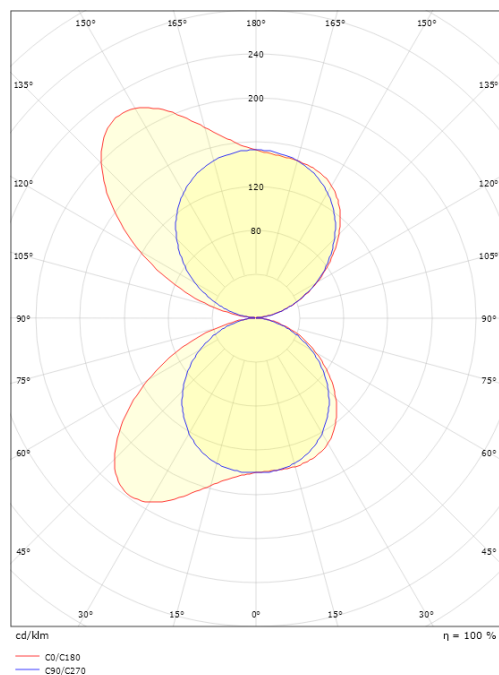

Curve Grafit 500lm 2700K Ra>80 Bagkantsdæmp

EAN: 7021986233407
SG varenr.: 623340

Elektrisk

Systemeffekt (W): 7W
Spænding: 220-240V
Maks. antal armaturer pr. afbryder: B10: 33, B16: 52, C10: 40, C16: 64

Lysteknik

Lyskilde: LED
Lumen output: 500lm
Effekt: 71 lm/W
Farvetemperatur: 2700K
Farvegengivelse (CRI): Ra>80
MacAdams faktor: SDCM: 3
Levetid: L70/B10>50.000
Lysfordeling: Direkte
Optik: Glas klar
Lysspredning: 110°/110°

Dimmertype

Type: Bagkantsdæmp

Beskyttelse

Isolationsklasse: Klasse I

Energi og godkendelser

Indeholder lyskilde med energiklasse: E
Breeam: Opfylder Hea 01 for flimmerfrit lys
Byggvarubedømming: Ja

Materialer og overflader

Materiale: Aluminium
Farve: Graphit
Afskærmningsmateriale: Hærdet glas

Montering/Tilslutning

Montering: Påbygget, Interiør / Udendørs
Tilslutning: Klemmerække

Dimensioner

Bredde (mm) W: 320
Højde (mm) H: 60
Dybde (D): 103
Vægt (kg) brutto/netto: 1.68 / 1.4

Forpakning

Forpakkingsstørrelse (mm): 330 x 120 x 70

7 0 2 1 9 8 6 2 3 3 4 0 7