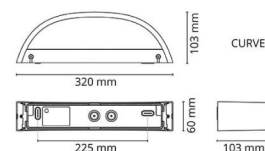

Materiale: Aluminium
Farve: Graphit
Afskærmningsmateriale: Hærdet glas

Montering/Tilslutning

Montering: Påbygget, Interiør / Udendørs
Tilslutning: Klemmerække

Dimensioner

Bredde (mm) W: 320
Højde (mm) H: 60
Dybde (D): 103
Vægt (kg) brutto/netto: 1.68 / 1.4

Forpakning

Forpakkingsstørrelse (mm): 330 x 120 x 70

7 0 2 1 9 8 6 2 3 3 4 0 7