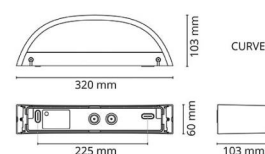

Materiale: Aluminium
 Farve: Graphit
 Afskærmningsmateriale: Hærdet glas

Montering/Tilslutning

Montering: Påbygget, Interiør / Udendørs
 Tilslutning: Klemmerække

Dimensioner

Bredde (mm) W: 320
 Højde (mm) H: 60
 Dybde (D): 103
 Vægt (kg) brutto/netto: 1.68 / 1.4

Forpakning

Forpkningsstørrelse (mm): 330 x 120 x 70

7 0 2 1 9 8 6 2 3 4 1 4