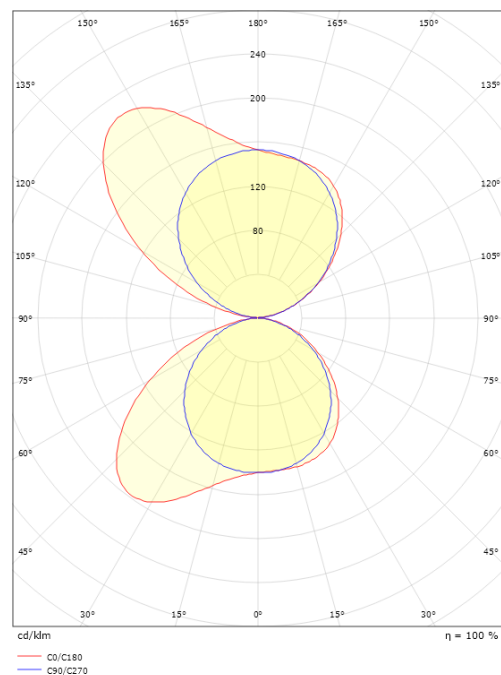

Curve Grafit 520lm 3000K Ra>80 Bagkantsdæmp

EAN: 7021986233414
SG varenr.: 623341

Elektrisk

Systemeffekt (W): 7W
Spænding: 220-240V
Maks. antal armaturer pr. afbryder: B10: 33, B16: 52, C10: 40, C16: 64

Lysteknik

Lyskilde: LED
Lumen output: 520lm
Effekt: 74 lm/W
Farvetemperatur: 3000K
Farvegengivelse (CRI): Ra>80
MacAdams faktor: SDCM: 3
Levetid: L70/B10>50.000
Lysfordeling: Direkte
Optik: Glas klar
Lysspredning: 110°/110°

Dimmertype

Type: Bagkantsdæmp

Beskyttelse

Isolationsklasse: Klasse I

Energi og godkendelser

Indeholder lyskilde med energiklasse: C
Breeam: Opfylder Hea 01 for flimmerfrit lys
Byggvarubedømming: Ja

Materialer og overflader

Materiale: Aluminium
Farve: Graphit
Afskærmningsmateriale: Hærdet glas

Montering/Tilslutning

Montering: Påbygget, Interiør / Udendørs
Tilslutning: Klemmerække

Dimensioner

Bredde (mm) W: 320
Højde (mm) H: 60
Dybde (D): 103
Vægt (kg) brutto/netto: 1.68 / 1.4

Forpakning

Forpkningsstørrelse (mm): 330 x 120 x 70

7 0 2 1 9 8 6 2 3 4 1 4