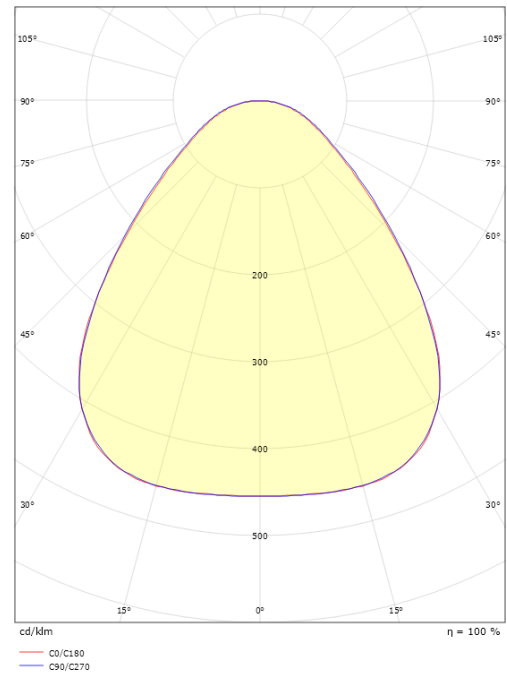

Disc 285X285 TW Hvid 1890lm (@6500K) 2700-6500K Ra>80 Tunable White

LEDDim

EAN: 7021986060621
 SG varenr.: 606062

Elektrisk

Systemeffekt (W): 19W
 Spænding: 220-240V

Lysteknik

Lyskilde: LED
 Lumen output: 1890lm (@6500K)
 Effekt: 99 lm/W
 Farvetemperatur: 2700-6500K
 Farvegengivelse (CRI): Ra>80
 MacAdams faktor: SDCM: 3
 Levetid: L80/B20>100.000
 Levetid: L90>50.000
 Lysfordeling: Direkte
 Optik: Opalprismatisk
 Lysspredning: 85°
 UGR: UGR<22

Materiale: Aluminium
 Farve: Hvid
 Afskærmningsmateriale: Akryl (PMMA)

Montering/Tilslutning

Montering: Påbygget, Interiør
 Tilslutning: Klemmerække

Dimensioner

Længde (mm) L: 283
 Bredde (mm) W: 283
 Højde (mm) H: 55
 Vægt (kg) brutto/netto: 2.53 / 2.098

Forpakning

Forpakkingsstørrelse (mm): 293 x 298 x 60

7 0 2 1 9 8 6 0 6 0 6 2 1