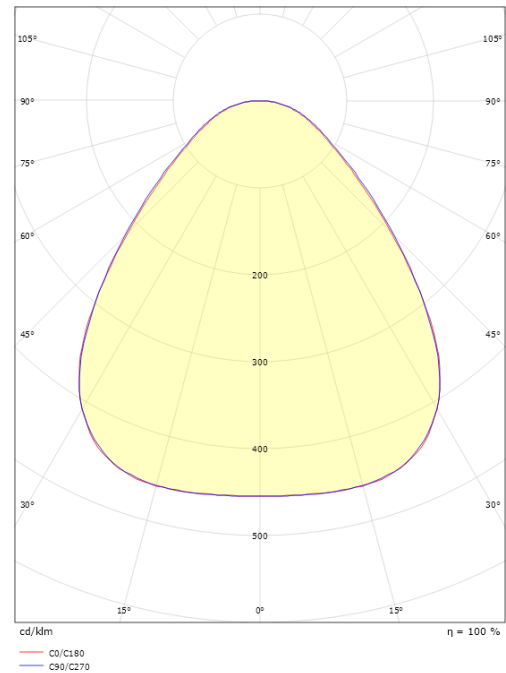

Forpakning

Forpakkingsstørrelse (mm): 293 x 298 x 60