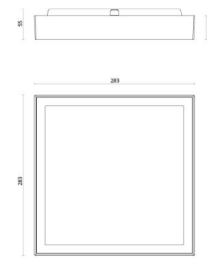

Lysteknik

Lyskilde: LED
Lumen output: 1740lm (@6500K)
Effekt: 92 lm/W
Farvetemperatur: 2700-6500K
Farvegengivelse (CRI): Ra>80
MacAdams faktor: SDCM: 3
Levetid: L80/B20>100.000
Levetid: L90>50.000
Lysfordeling: Direkte
Optik: Opalprismatisk
Lysspredning: 85°
UGR: UGR<22