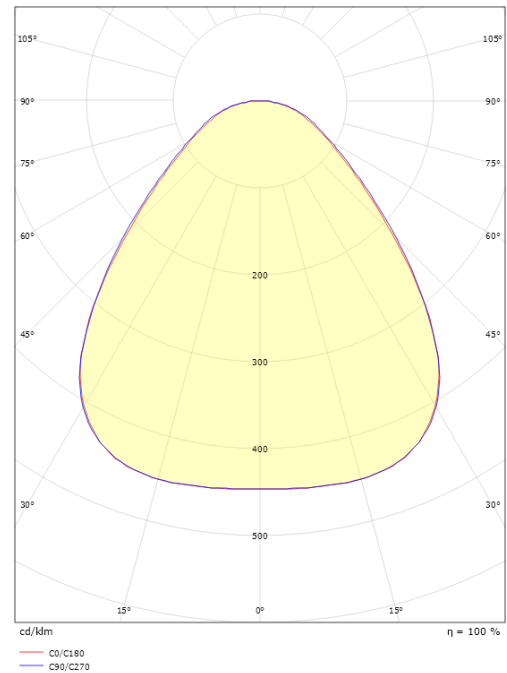

Disc 285X285 Hvid 2190lm 3000K Ra>80 Bagkantsdæmp

EAN: 7021986060539
 SG varenr.: 606053

Elektrisk

Systemeffekt (W): 22W
 Spænding: 220-240V
 Maks. antal armaturer pr. afbryder: B10: 40, B16: 65, C10: 55, C16: 100

Materiale: Aluminium
 Farve: Hvid
 Afskærmningsmateriale: Akryl (PMMA)

Montering/Tilslutning

Montering: Påbygget, Interiør
 Tilslutning: Klemmerække

Dimensioner

Længde (mm) L: 283
 Bredde (mm) W: 283
 Højde (mm) H: 55
 Vægt (kg) brutto/netto: 2.53 / 2.098

Forpakning

Forpakkingsstørrelse (mm): 293 x 298 x 60

7 0 2 1 9 8 6 0 6 0 5 3 9