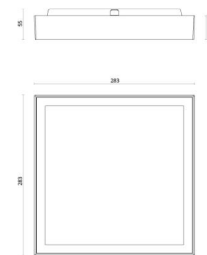

Materiale: Aluminium
 Farve: Sort
 Afskærmningsmateriale: Akryl (PMMA)

Montering/Tilslutning

Montering: Påbygget, Interiør
 Tilslutning: Klemmerække

Dimensioner

Længde (mm) L: 283
 Bredde (mm) W: 283
 Højde (mm) H: 55
 Vægt (kg) brutto/netto: 2.53 / 2.098

Forpakning

Forpakkingsstørrelse (mm): 293 x 298 x 60

7 0 2 1 9 8 6 0 6 0 7 0 6