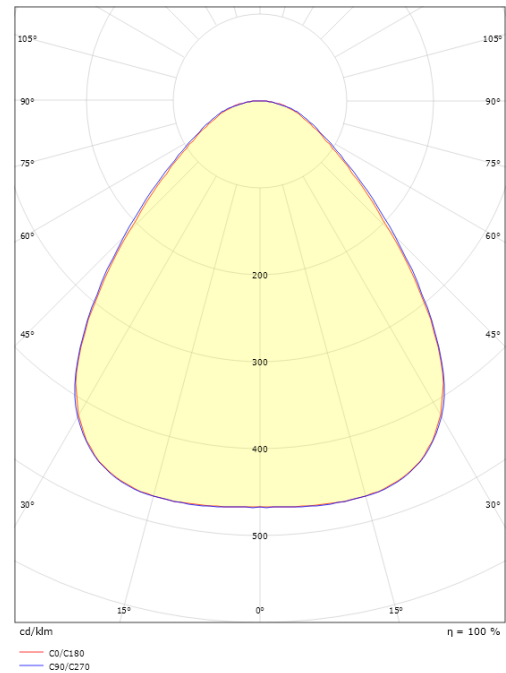

Disc 285X285 Sort 2020lm 3000K Ra>80 Bagkantsdæmp

EAN: 7021986060706
 SG varenr.: 606070

Elektrisk

Systemeffekt (W): 22W
 Spænding: 220-240V
 Maks. antal armaturer pr. afbryder: B10: 40, B16: 65, C10: 55, C16: 100

Materiale: Aluminium
 Farve: Sort
 Afskærmningsmateriale: Akryl (PMMA)

Montering/Tilslutning

Montering: Påbygget, Interiør
 Tilslutning: Klemmerække

Dimensioner

Længde (mm) L: 283
 Bredde (mm) W: 283
 Højde (mm) H: 55
 Vægt (kg) brutto/netto: 2.53 / 2.098

Forpakning

Forpakkingsstørrelse (mm): 293 x 298 x 60

7 0 2 1 9 8 6 0 6 0 7 0 6