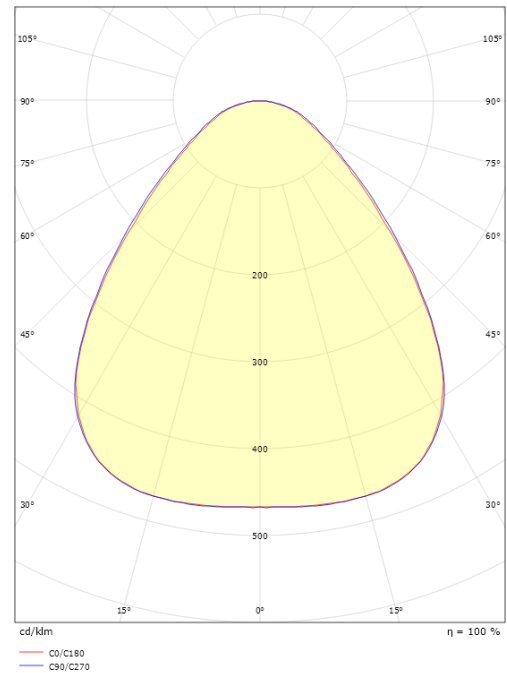

Disc 285X285 Sort 1920lm 2700K Ra>80 DALI

EAN: 7021986060751
 SG varenr.: 606075

Elektrisk

Systemeffekt (W): 22W
 Spænding: 220-240V
 Maks. antal armaturer pr. afbryder: B10: 35, B16: 55, C10: 57, C16: 92

Montering/Tilslutning

Montering: Påbygget, Interiør
 Tilslutning: Klemmerække

Dimensioner

Længde (mm) L: 283
 Brede (mm) W: 283
 Højde (mm) H: 55
 Vægt (kg) brutto/netto: 2.53 / 2.098

Forpakning

Forpkningsstørrelse (mm): 293 x 298 x 60

7 0 2 1 9 8 6 0 6 0 7 5 1