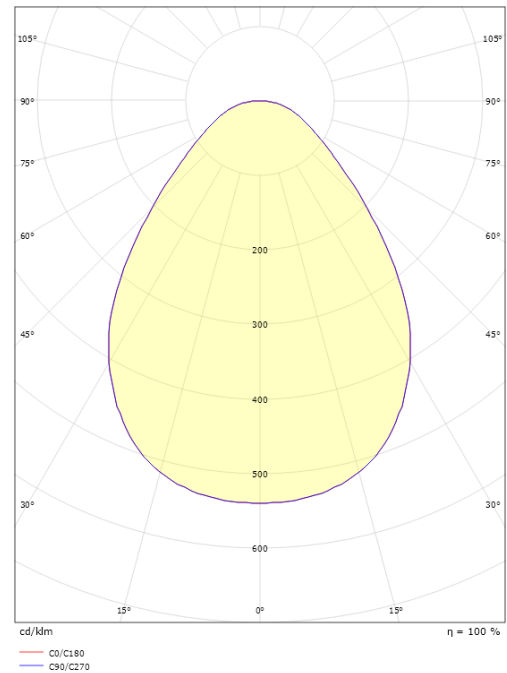

Disc 290 TW Hvid 1890lm (@6500K) 2700-6500K Ra>80 Tunable White DALI Type 8

EAN: 7021986060867
SG varenr.: 606086

Elektrisk

Wattage: 17W
Systemeffekt (W): 17W
Spænding: 220-240V
Maks. antal armaturer pr. afbryder: B10: 22, B16: 36, C10: 37, C16: 61

Materiale: Aluminium
Farve: Hvid (RAL 9003)
Afskærmningsmateriale: Akryl (PMMA)

Montering/Tilslutning

Montering: Påbygget, Interiør
Tilslutning: Klemmerække

Dimensioner

Højde (mm) H: 55
Diameter (mm) D: 288
Vægt (kg) brutto/netto: 1.835 / 1.817

Forpakning

Forpakkingsstørrelse (mm): 293 x 298 x 60

7 0 2 1 9 8 6 0 6 0 8 6 7